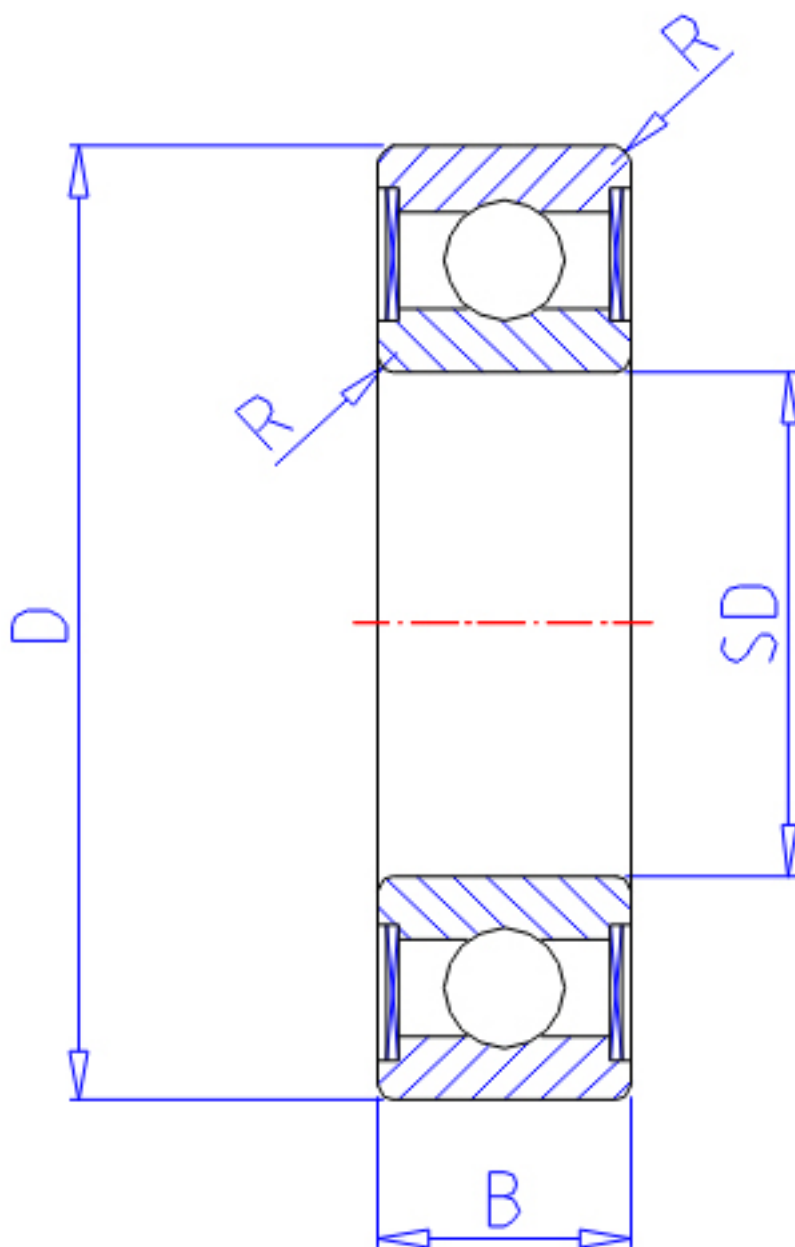

参考资料:<http://www.sozhou.com/p/002a7b77.html>