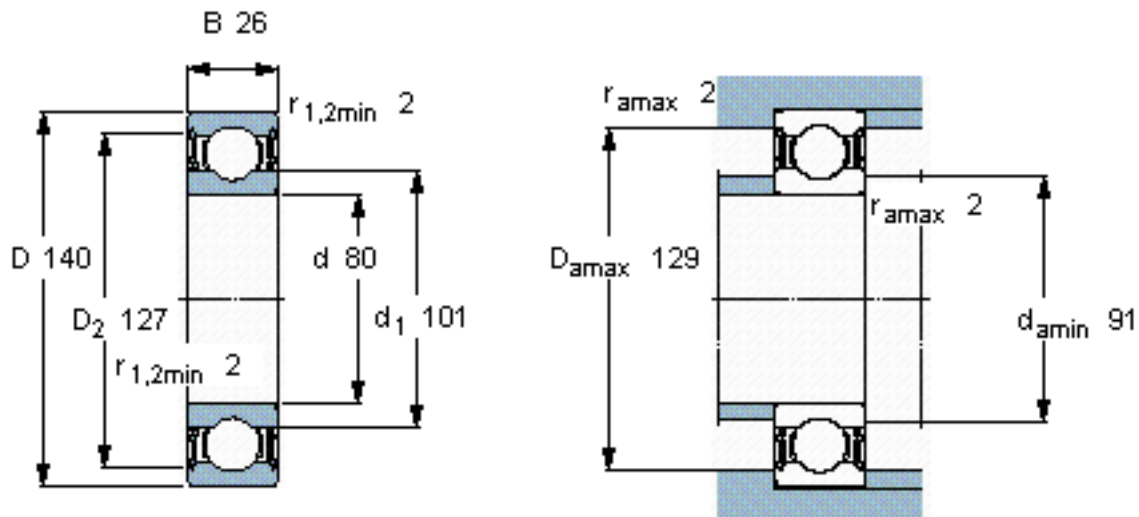

SKF 6216-2RS1/W64 *参数

主要尺寸	d	80	mm	-
	D	140	mm	-
	B	26	mm	-
基本额定载荷	C	72800	N	动载荷
	C_0	55000	N	静载荷
疲劳载荷极限	P_u	2200	N	-
极限转速	极限转速	2200	r/min	-
重量	重量	1400	g	-
型号	* SKF 探索者轴承	6216-2RS1/W64 *	-	-

SKF 6216-2RS1/W64 *图片