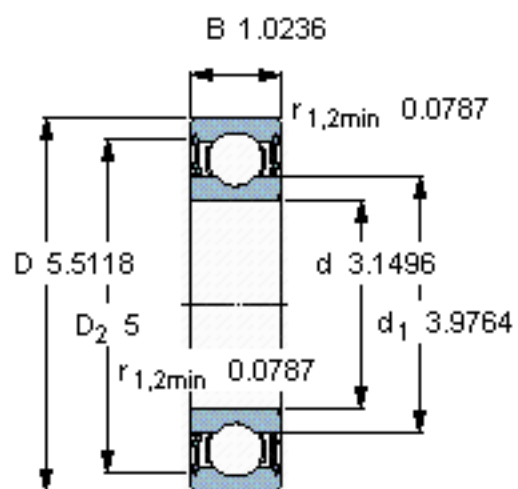

计算系数

k_r 0,025

f_0 15