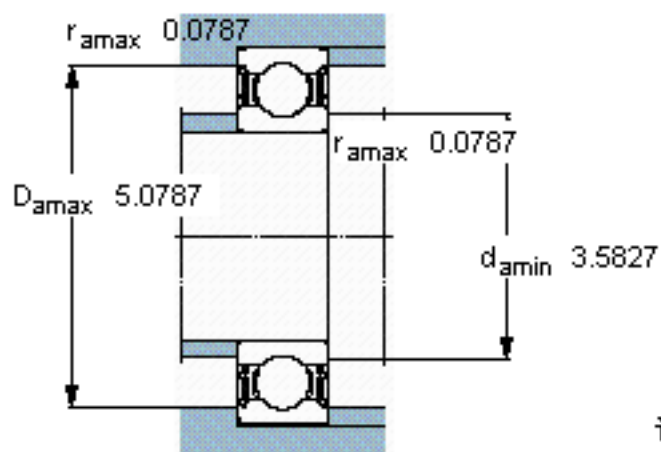

计算系数

k_r 0,025

f_0 15