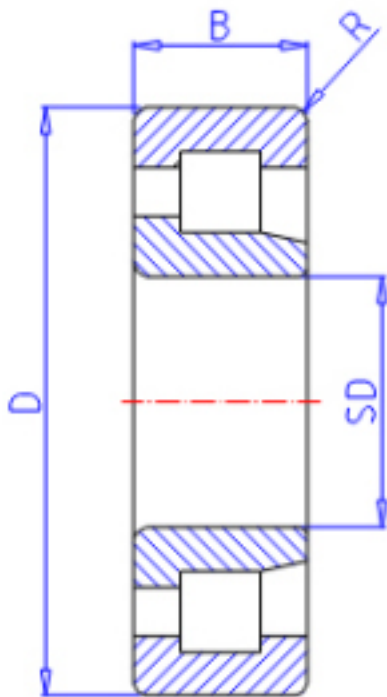

KOYO NJ2338参数

主要尺寸	SD	190	mm	内径
	D	400	mm	外径
	B	132	mm	宽度
	R	5.0	mm	(最小)
型号	ORDER	NJ2338		型号
基本额定载荷	C	1520000	N	动载荷
	C0	2220000	N	静载荷
极限转速	NG	1200	1/min	脂润滑
	NO	1800	1/min	油润滑

KOYO NJ2338图片

参考资料:<http://www.sozhou.com/p/003c40f3.html>