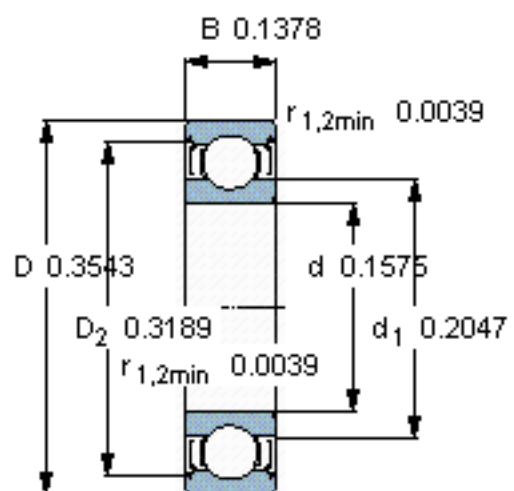

计算系数

k_r 0,015

f_0 10