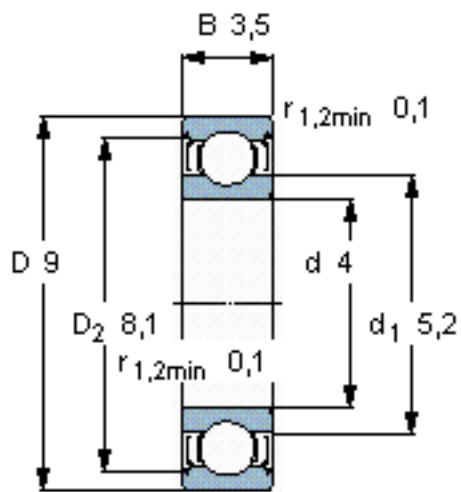

SKF W 628/4-2Z参数

主要尺寸	d	4	mm	-
	D	9	mm	-
	B	3.5	mm	-
基本额定载荷	C	449	N	动载荷
	C_0	173	N	静载荷
疲劳载荷极限	P_u	7	N	-
额定转速	参考转速	140000	r/min	-
	极限转速	70000	r/min	-
重量	重量	1	g	-
型号	型号	W 628/4-2Z	-	-

SKF W 628/4-2Z图片

计算系数