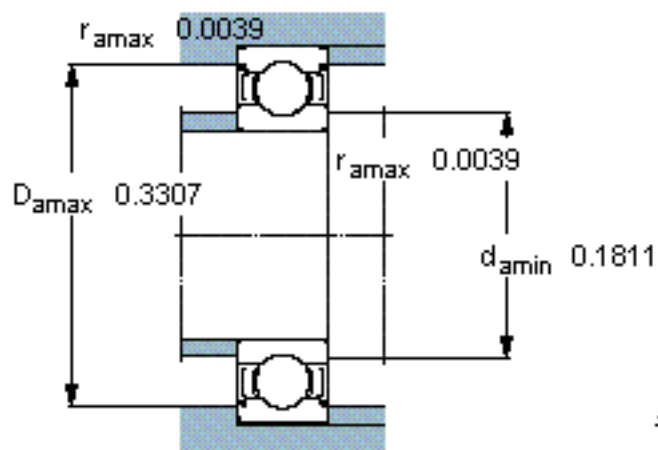

计算系数

k_r 0,015

f_0 10