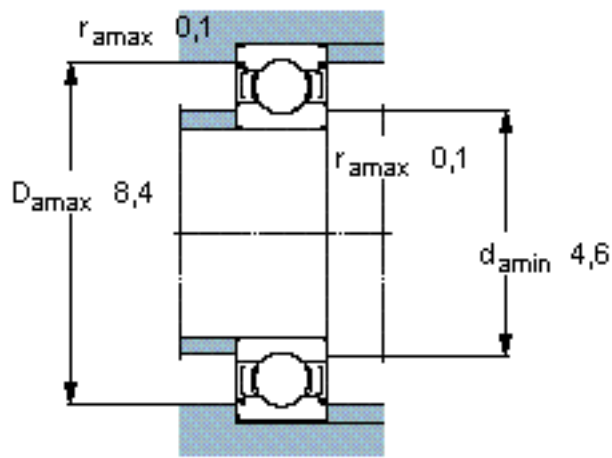

SKF W 628/4-2Z参数

主要尺寸	d	4	mm	-
	D	9	mm	-
	B	3.5	mm	-
基本额定载荷	C	449	N	动载荷
	C_0	173	N	静载荷
疲劳载荷极限	P_u	7	N	-
额定转速	参考转速	140000	r/min	-
	极限转速	70000	r/min	-
重量	重量	1	g	-
型号	型号	W 628/4-2Z	-	-

SKF W 628/4-2Z图片

计算系数