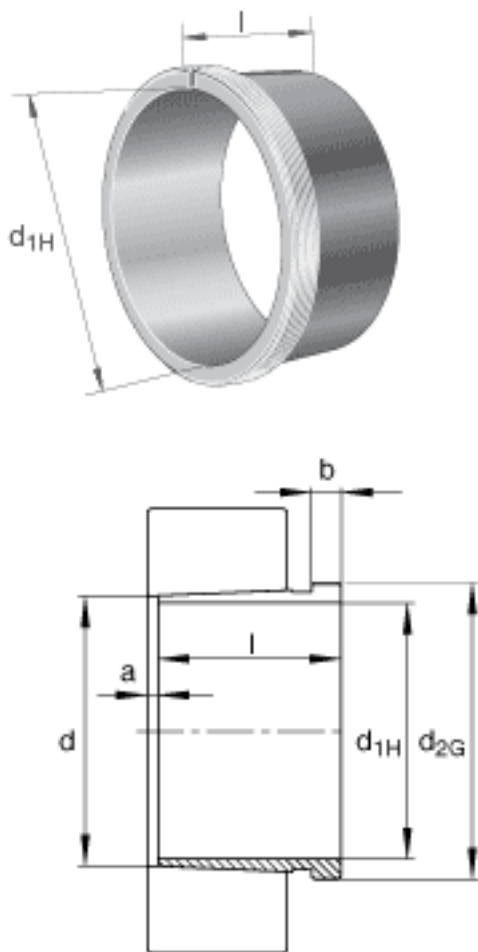

FAG AH241/560G-H参数

尺寸	$d_{1H}$	530	mm	-
	$l$	393	mm	-
	$a$	24	mm	-
	$b$	38	mm	-
	$d$	560	mm	-
	$d_{2G}$	Tr600x6	mm	-
	$e$	12	mm	-
	$R_o$	G1/4		-
	$t$	15	mm	-
说明		530	mm	轴
重量	$m$	104000	g	质量

FAG AH241/560G-H图片