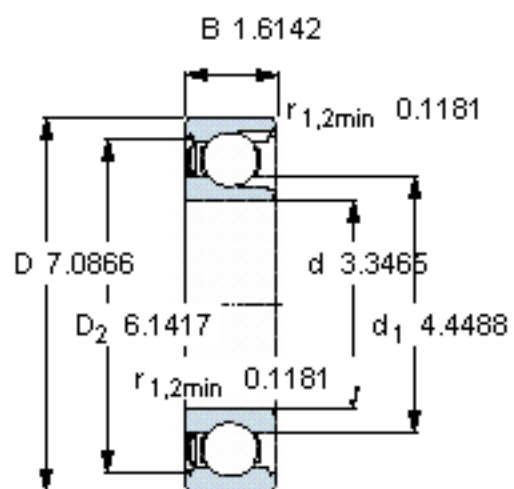

计算系数

k_r 0,05

f_0 13,3