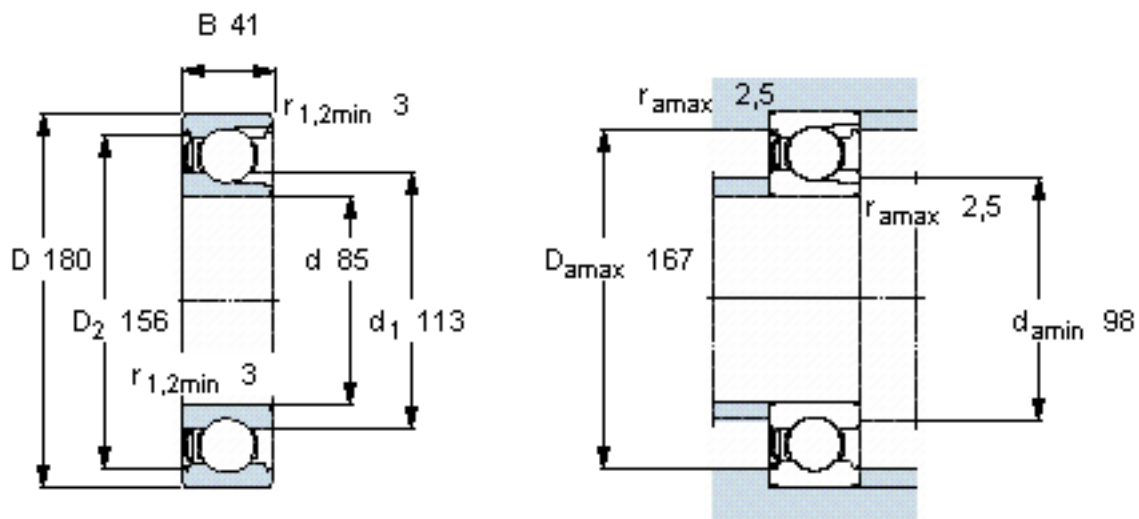

SKF 317-Z参数

主要尺寸	d	85	mm	-
	D	180	mm	-
	B	41	mm	-
基本额定载荷	C	147000	N	动载荷
	$C_0$	146000	N	静载荷
疲劳载荷极限	$P_u$	5300	N	-
额定转速	参考转速	6700	r/min	-
	极限转速	4300	r/min	-
重量	重量	4600	g	-
型号	型号	317-Z	-	-

SKF 317-Z图片

计算系数