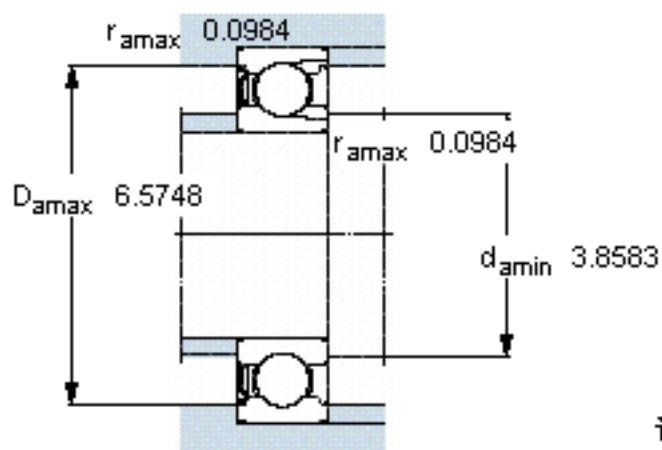

计算系数

k_r 0,05

f_0 13,3