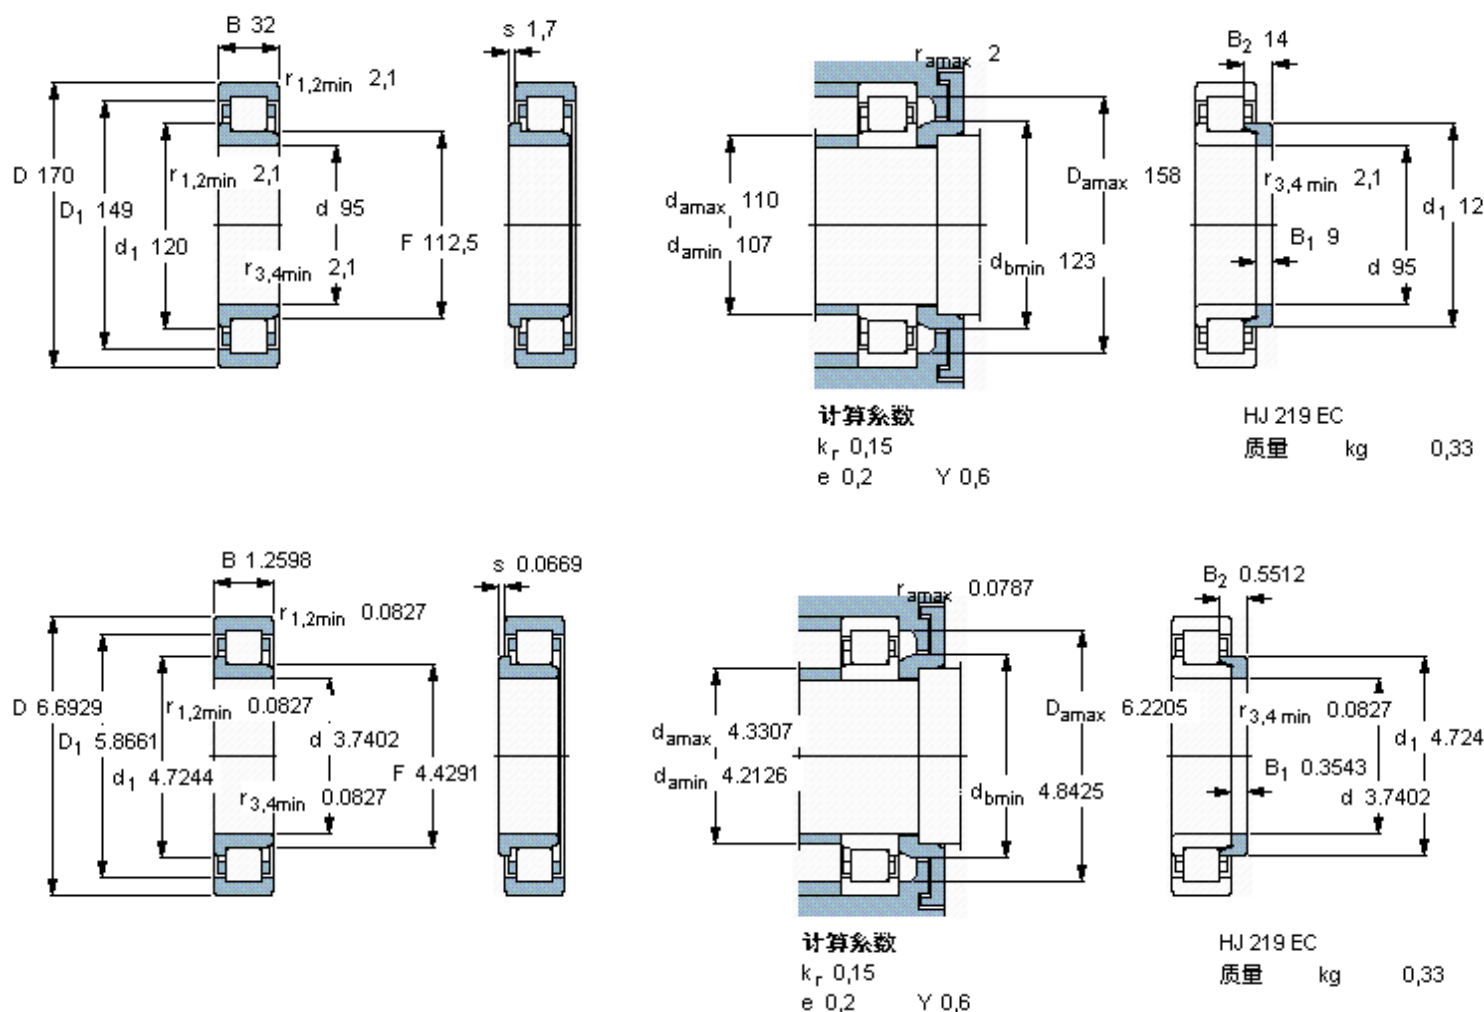

SKF NJ 219 ECJ *参数

主要尺寸	d	95	mm	-
	D	170	mm	-
	B	32	mm	-
基本额定载荷	C	255000	N	动载荷
	C_0	265000	N	静载荷
疲劳载荷极限	P_u	32500	N	-
额定转速	参考转速	4300	r/min	-
	极限转速	4800	r/min	-
重量	重量	2900	g	-
型号	* SKF 探索者轴承	NJ 219 ECJ *	-	-
角圈	型号	HJ 219 EC	-	-

SKF NJ 219 ECJ *图片

参考资料:<http://www.sozhou.com/p/00b05f38.html>