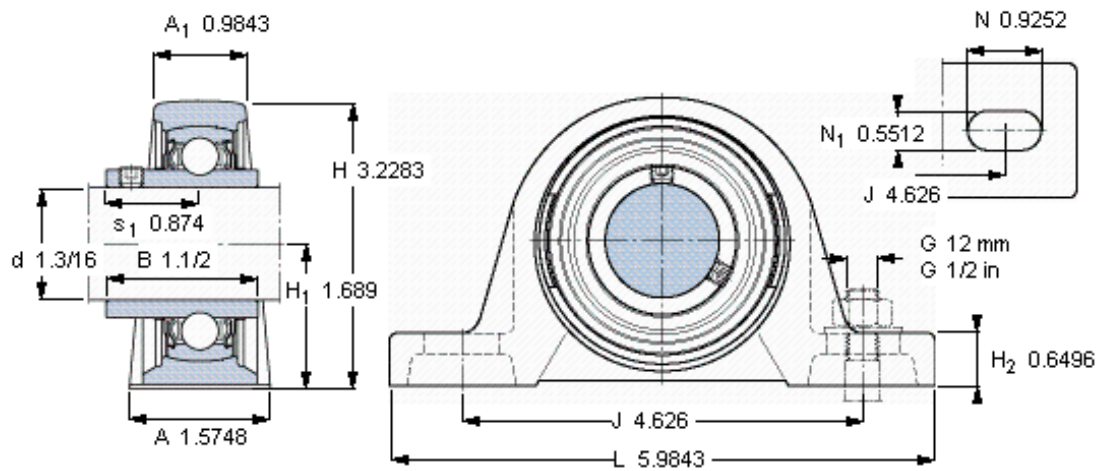

SKF SY 1.3/16 TF/VA228参数

主要尺寸	d	30.163	mm	-
	A	40	mm	-
	H	82	mm	-
	H ₁	42.9	mm	-
	L	152	mm	-
基本额定载荷	C ₀	11200	N	静载荷
重量	重量	1100	g	-
型号	轴承单元	SY 1.3/16 TF/VA228	-	-
	轴承座	SY 506 U/VA228	-	-
	轴承	YAR 206-103- 2FW/VA228	-	-

SKF SY 1.3/16 TF/VA228图片

平头螺钉
适宜的止动环 [Nm]
六角键销尺寸 [mm]

10-32x1.6
4
3,175

参考资料:<http://www.sozhou.com/p/00c5414d.html>

平头螺钉

适宜的止动环 [Nm]

六角键销尺寸 [mm]

10-32x1/4