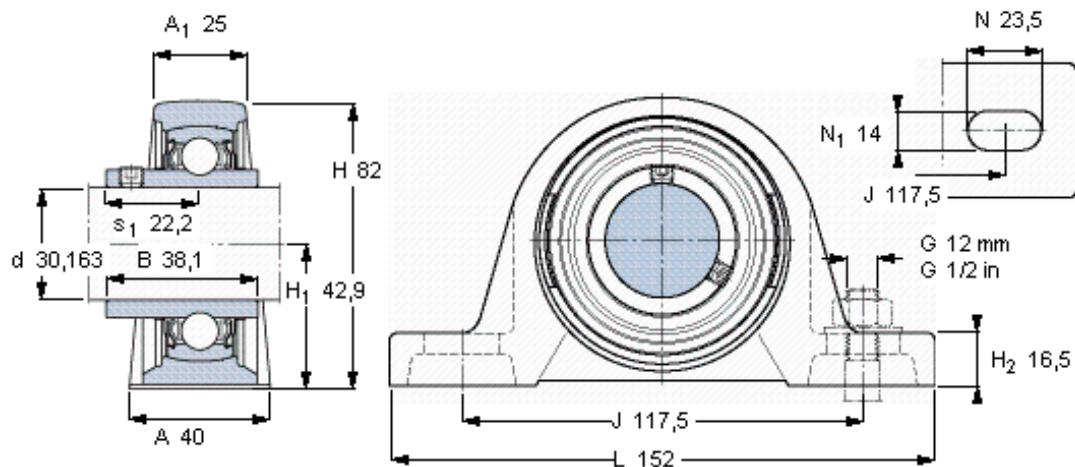

SKF SY 1.3/16 TF/VA228参数

主要尺寸	d	30.163	mm	-
	A	40	mm	-
	H	82	mm	-
	H ₁	42.9	mm	-
	L	152	mm	-
基本额定载荷	C ₀	11200	N	静载荷
重量	重量	1100	g	-
型号	轴承单元	SY 1.3/16 TF/VA228	-	-
	轴承座	SY 506 U/VA228	-	-
	轴承	YAR 206-103- 2FW/VA228	-	-

SKF SY 1.3/16 TF/VA228图片

平头螺钉
适宜的止动环 [Nm]
六角键销尺寸 [mm]

10-32x1.6
4
3,175

参考资料:<http://www.sozhou.com/p/00c5414d.html>

平头螺钉

适宜的止动环 [Nm]

六角键销尺寸 [mm]

10-32x1/4