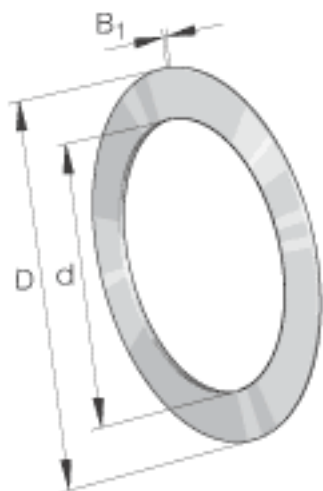

### INA AS90120参数

尺寸	d	90	mm	-
	D	120	mm	-
	B <sub>1</sub>	1	mm	-
重量	m	39	g	质量

### INA AS90120图片

参考资料:<http://www.sozhou.com/p/00ec8f23.html>