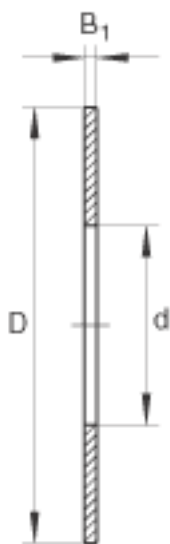

### INA AS90120参数

尺寸	d	90	mm	-
	D	120	mm	-
	B <sub>1</sub>	1	mm	-
重量	m	39	g	质量

### INA AS90120图片

参考资料:<http://www.sozhou.com/p/00ec8f23.html>