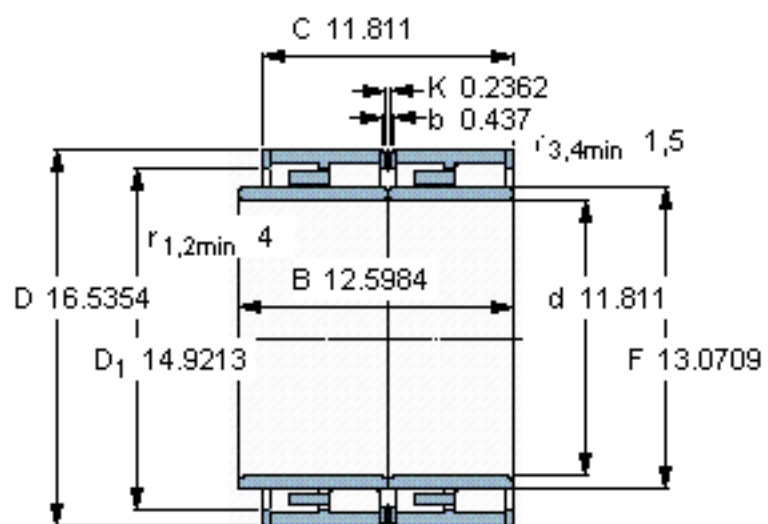

SKF 319129参数

主要尺寸	d	300	mm	-
	D	420	mm	-
	B	320	mm	-
	C	300	mm	-
基本额定载荷	C	3740000	N	动载荷
	C_0	8800000	N	静载荷
疲劳载荷极限	P_u	850000	N	-
重量	重量	135000	g	-
型号	型号	319129	-	-

SKF 319129图片

设计
BC4.18/W33G/M

计算系数
 k_r 0,67

参考资料:<http://www.sozhou.com/p/01165289.html>

设计

BC4.18/W33GM

计算系数

k_r 0,67