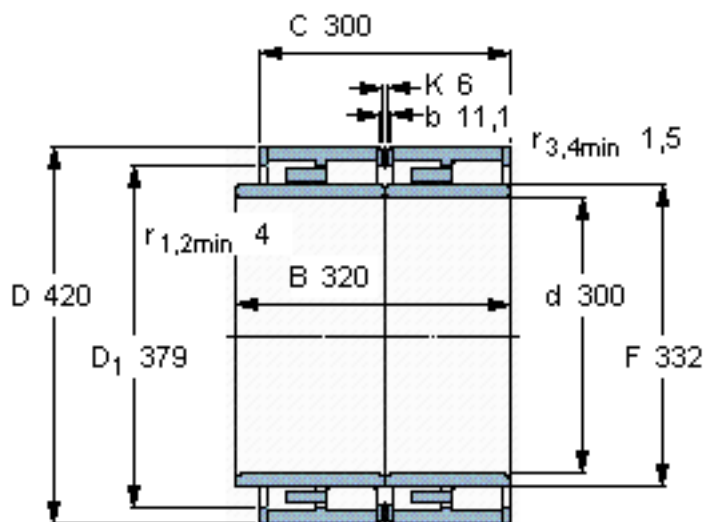

SKF 319129参数

主要尺寸	d	300	mm	-
	D	420	mm	-
	B	320	mm	-
	C	300	mm	-
基本额定载荷	C	3740000	N	动载荷
	C_0	8800000	N	静载荷
疲劳载荷极限	P_u	850000	N	-
重量	重量	135000	g	-
型号	型号	319129	-	-

SKF 319129图片

设计
BC4.18/W33G/M

计算系数
 k_r 0,67

参考资料:<http://www.sozhou.com/p/01165289.html>

设计

BC4.18/W33GM

计算系数

k_r 0,67