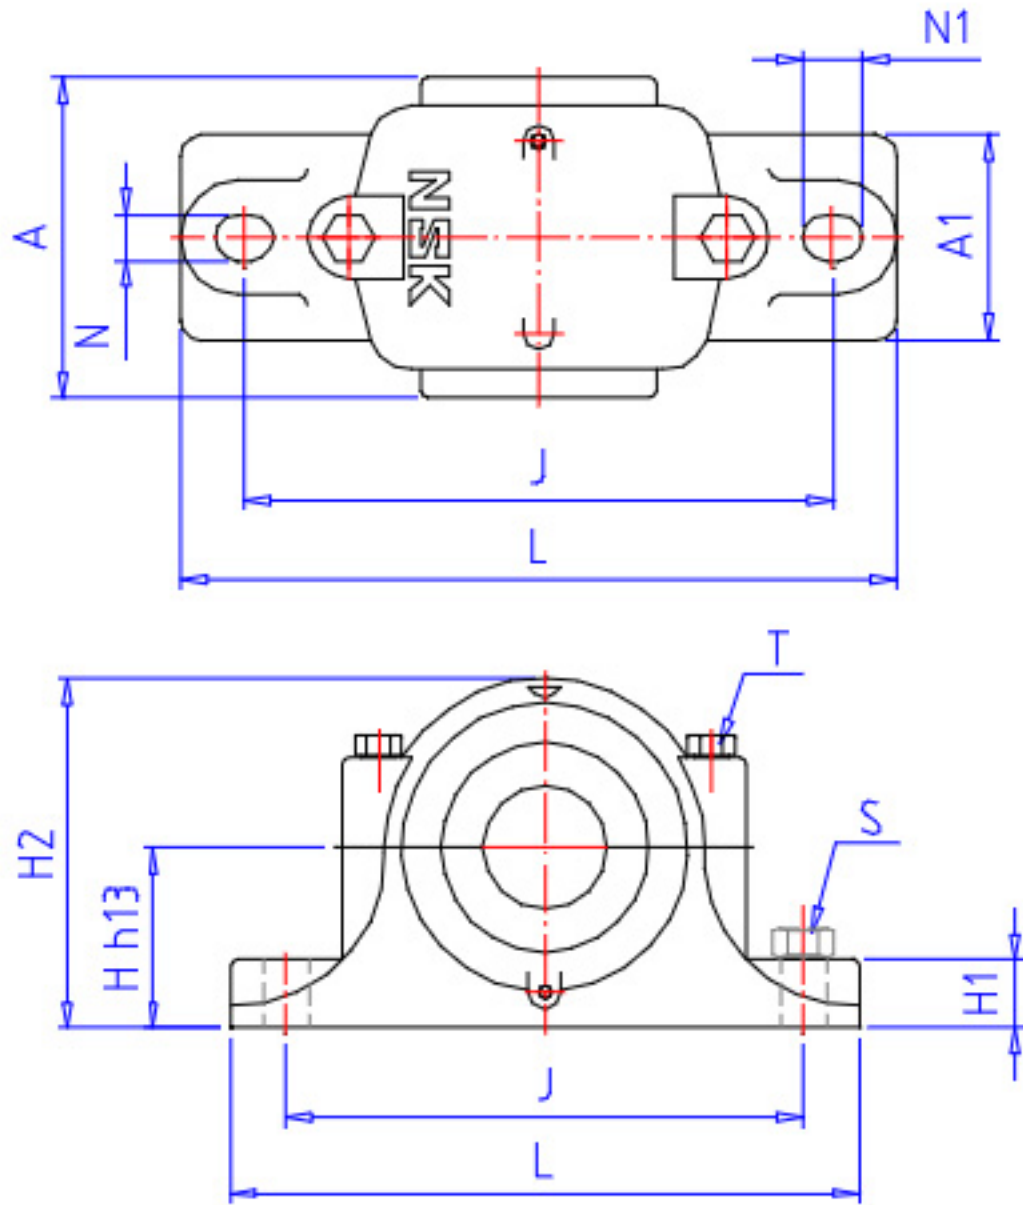

NSK SN 606 1参数

| | | | | |
|------|------|----------|------|-------------|
| 适用部件 | LRN | SR 72x9 | | 定位圈规格（外径×宽） |
| | Q | 2 | | 定位圈个数 |
| 油封 | OS | GS 6 | | 油封 |
| 型号 | 型号 | SN 606 1 | | - |
| 轴径 | D1 | 25 | mm | 轴径 |
| 轴承座 | PLB | SN 606 | | 型号 |
| 适用部件 | SBBN | 1306K | | 调心球轴承 |
| | AN | 21306CDK | | 调心滚子轴承 |
| | AD | H306X | | 紧定套型号 |
| 尺寸 | DH8 | 72 | mm | 直径 |
| | HH13 | 50 | mm | 高度 |
| | J | 150 | mm | 长度 |
| | A | 82 | mm | 宽度 |
| | L | 185 | mm | 长度 |
| | A1 | 52 | mm | 宽度 |
| | H1 | 22 | mm | 高度 |
| | H2 | 95 | mm | 高度 |
| | GH13 | 37 | mm | 高度 |
| | T | M10 | mm | 规格 |
| | N | 15 | mm | 长度 |
| | N1 | 20 | mm | 长度 |
| | S | M12 | mm | 规格 |
| | 重量 | MASS | 1800 | g |

NSK SN 606 1图片

参考资料:<http://www.sozhou.com/p/014bc866.html>