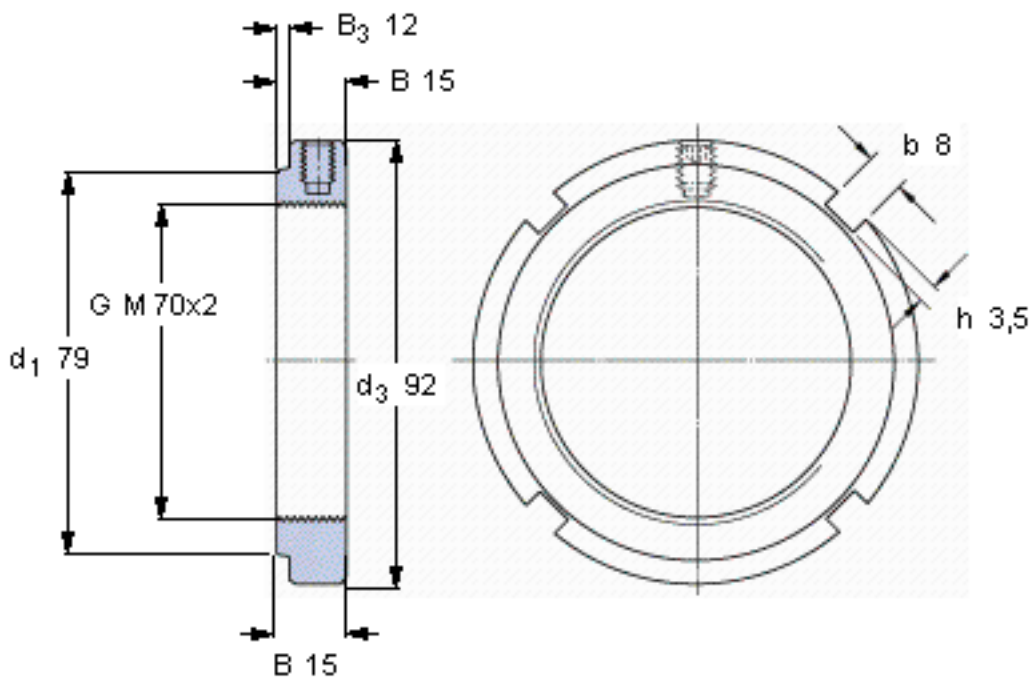

SKF KMFE 14参数

螺纹尺寸	螺纹尺寸	70	mm	-
尺寸	d_3	92	mm	-
	B	15	mm	-
	G	M 70x2	-	-
轴向承载能力	静态	118000	N	-
重量	重量	260	g	-
型号	锁定螺母	KMFE 14	-	-
	适当的扳手	HN 14	-	-
平头螺钉	尺寸	M 6	-	-
	建议的锁紧扭矩	8	Nm	-

SKF KMFE 14图片

参考资料: <http://www.sozhou.com/p/024914d4.html>