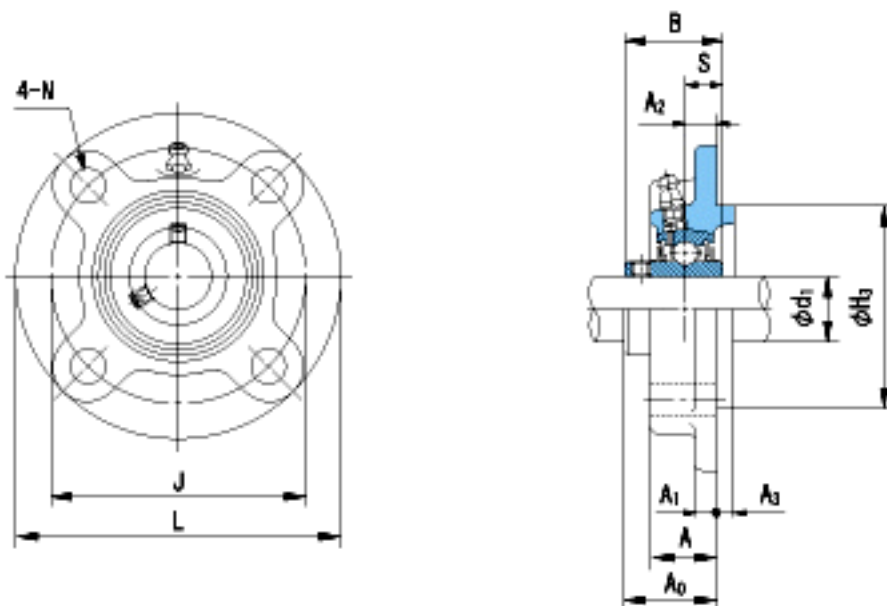

NACHI UCFCX05参数

外形尺寸	L	111	mm	-	
	J	92	mm	-	
	N	9.5	mm	-	
安装尺寸	d1	25	mm	-	
	A	24	mm	-	
	A1	9.5	mm	-	
	A2	10	mm	-	
	A3	6	mm	-	
	H3	76	mm	-	
	B	38.1	mm	-	
	S	15.9	mm	-	
	A0	32.2	mm	-	
	重量	Mass	1100	g	重量
基本额定载荷	Cr	19600	N	动载荷	
	Cor	11300	N	静载荷	
极限速度	Grease	-	r/min	脂润滑	
	Oil	-	r/min	油润滑	

NACHI UCFCX05图片