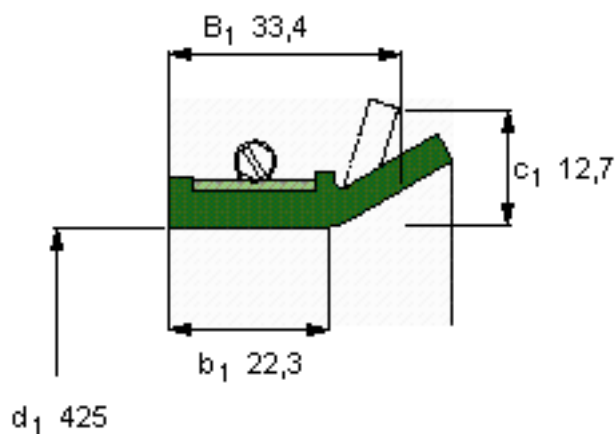

SKF 524815参数

主要尺寸	d_1	425	mm	-
	B_1	33.4	mm	-
	b_1	22.3	mm	-
说明	设计	CT1	-	-
	密封唇材料	R	-	-
	型号	524815	-	-
	美国图纸编号	524815	-	-

SKF 524815图片

参考资料:<http://www.sozhou.com/p/0374b0a4.html>