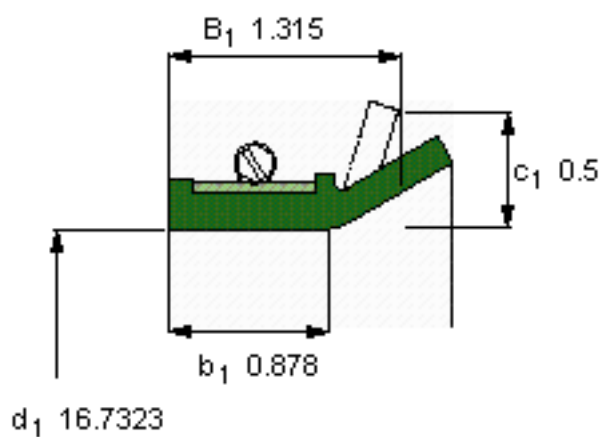

SKF 524815参数

主要尺寸	d_1	425	mm	-
	B_1	33.4	mm	-
	b_1	22.3	mm	-
说明	设计	CT1	-	-
	密封唇材料	R	-	-
	型号	524815	-	-
	美国图纸编号	524815	-	-

SKF 524815图片

参考资料:<http://www.sozhou.com/p/0374b0a4.html>