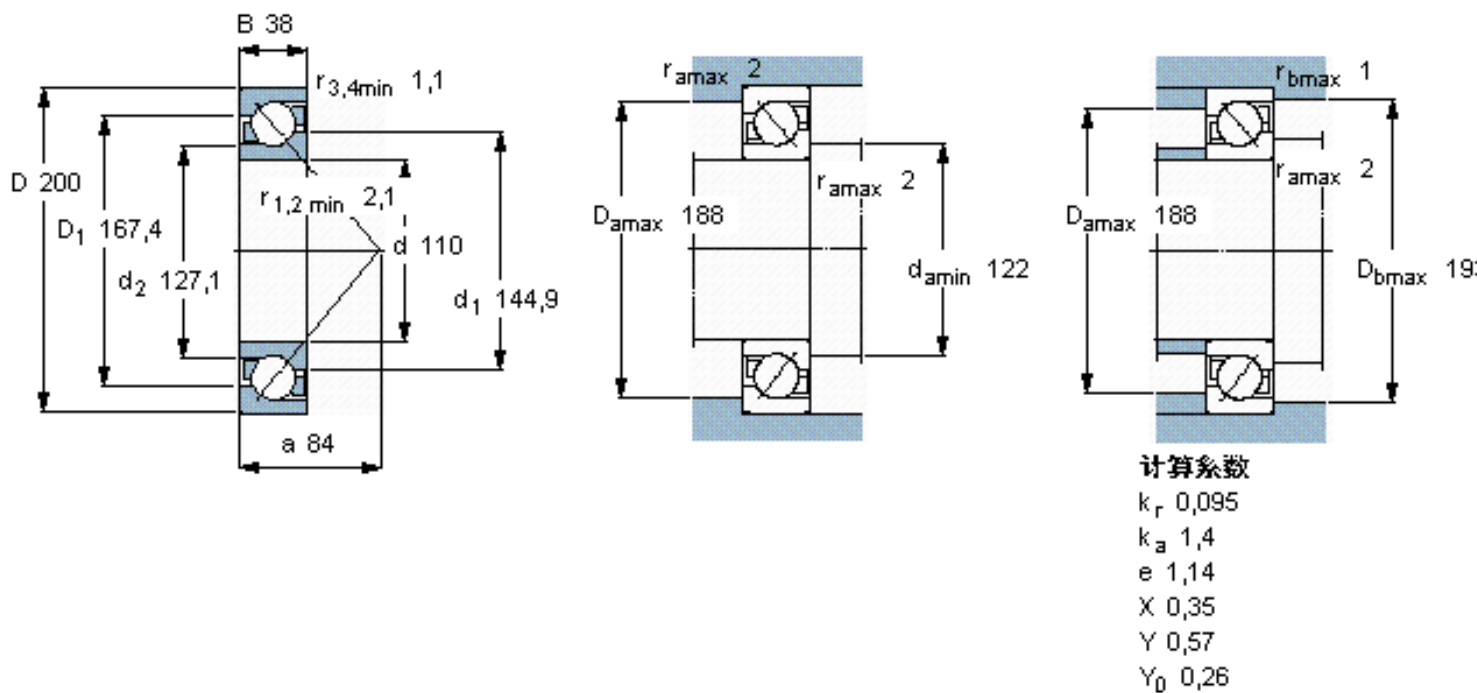

SKF 7222 BECBP *参数

主要尺寸	d	110	mm	-
	D	200	mm	-
	B	38	mm	-
基本额定载荷	C	170000	N	动载荷
	C_0	166000	N	静载荷
疲劳载荷极限	P_u	4700	N	-
额定转速	参考转速	4000	r/min	-
	极限转速	4000	r/min	-
重量	重量	4600	g	-
型号	* SKF 探索者轴承	7222 BECBP *	-	-

SKF 7222 BECBP *图片

参考资料: <http://www.sozhou.com/p/037a4f5d.html>

计算系数

k_r 0,095

k_a 1,4

e 1,14

X 0,35

Y 0,57