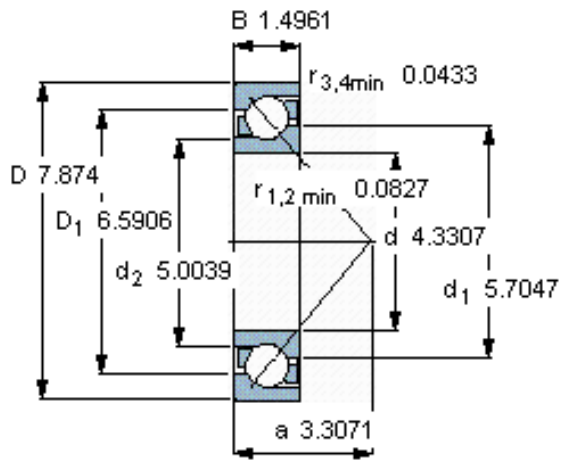

SKF 7222 BECBP *参数

主要尺寸	d	110	mm	-
	D	200	mm	-
	B	38	mm	-
基本额定载荷	C	170000	N	动载荷
	C_0	166000	N	静载荷
疲劳载荷极限	P_u	4700	N	-
额定转速	参考转速	4000	r/min	-
	极限转速	4000	r/min	-
重量	重量	4600	g	-
型号	* SKF 探索者轴承	7222 BECBP *	-	-

SKF 7222 BECBP *图片

参考资料: <http://www.sozhou.com/p/037a4f5d.html>

计算系数

k_r 0,095

k_a 1,4

e 1,14

X 0,35

Y 0,57