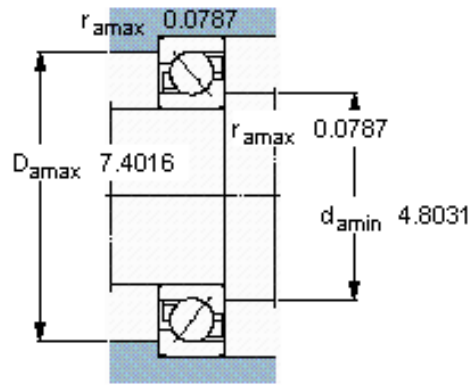

SKF 7222 BECBP *参数

主要尺寸	d	110	mm	-
	D	200	mm	-
	B	38	mm	-
基本额定载荷	C	170000	N	动载荷
	C_0	166000	N	静载荷
疲劳载荷极限	P_u	4700	N	-
额定转速	参考转速	4000	r/min	-
	极限转速	4000	r/min	-
重量	重量	4600	g	-
型号	* SKF 探索者轴承	7222 BECBP *	-	-

SKF 7222 BECBP *图片

参考资料: <http://www.sozhou.com/p/037a4f5d.html>

计算系数

k_r 0,095

k_a 1,4

e 1,14

X 0,35

Y 0,57