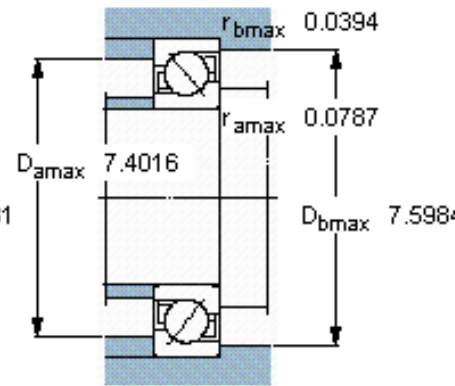

SKF 7222 BECBP *参数

主要尺寸	d	110	mm	-
	D	200	mm	-
	B	38	mm	-
基本额定载荷	C	170000	N	动载荷
	C_0	166000	N	静载荷
疲劳载荷极限	P_u	4700	N	-
额定转速	参考转速	4000	r/min	-
	极限转速	4000	r/min	-
重量	重量	4600	g	-
型号	* SKF 探索者轴承	7222 BECBP *	-	-

SKF 7222 BECBP *图片

参考资料: <http://www.sozhou.com/p/037a4f5d.html>

计算系数

k_r 0,095

k_a 1,4

e 1,14

X 0,35

Y 0,57