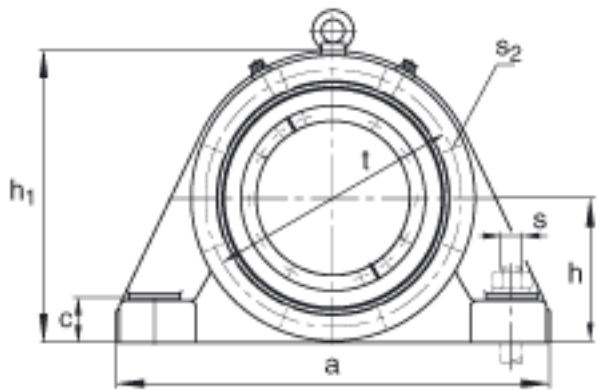

参考资料:<http://www.sozhou.com/p/04644dc9.html>