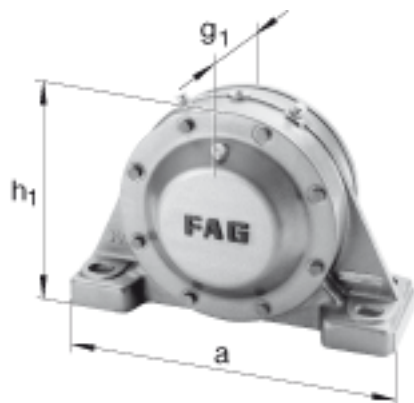

FAG BND2224-H-W-T-BF-S参数

尺寸	d_1	110	mm	-
	a	470	mm	-
	h_1	300	mm	-
	s_2	168	mm	-
	b	140	mm	-
	c	42	mm	-
	D	215	mm	-
	g	77	mm	-
	s_3	74	mm	-
	h	150	mm	-
	m	370	mm	-
	s	M24		-
说明	s_2	M12		-
尺寸	t	245	mm	-
	u	30	mm	-
	v	35	mm	-
说明	s_2	6		数量
		22224K		型号, 轴承
其他		H3124		质量, 紧定套
重量	m_1	58000	g	质量, 轴承座
说明		BND2224		型号, 轴承座
尺寸	n	75	mm	-

FAG BND2224-H-W-T-BF-S图片