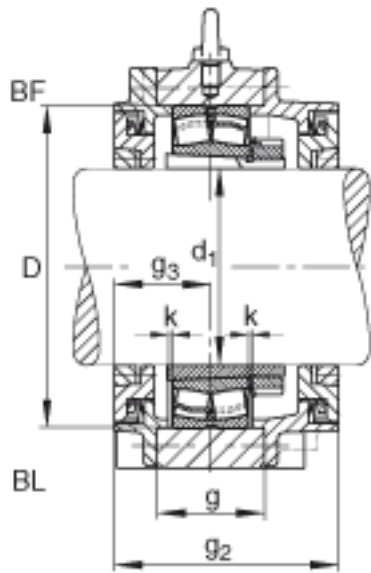

FAG BND2224-H-W-T-BF-S参数

尺寸	d_1	110	mm	-
	a	470	mm	-
	h_1	300	mm	-
	s_2	168	mm	-
	b	140	mm	-
	c	42	mm	-
	D	215	mm	-
	g	77	mm	-
	s_3	74	mm	-
	h	150	mm	-
	m	370	mm	-
	s	M24		-
说明	s_2	M12		-
尺寸	t	245	mm	-
	u	30	mm	-
	v	35	mm	-
说明	s_2	6		数量
		22224K		型号, 轴承
其他		H3124		质量, 紧定套
重量	m_1	58000	g	质量, 轴承座
说明		BND2224		型号, 轴承座
尺寸	n	75	mm	-

FAG BND2224-H-W-T-BF-S图片

参考资料:<http://www.sozhou.com/p/04644dc9.html>