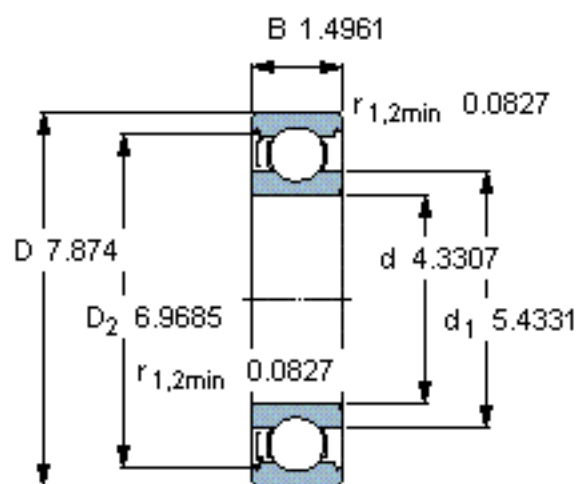

计算系数

k_r 0,025

f_0 14