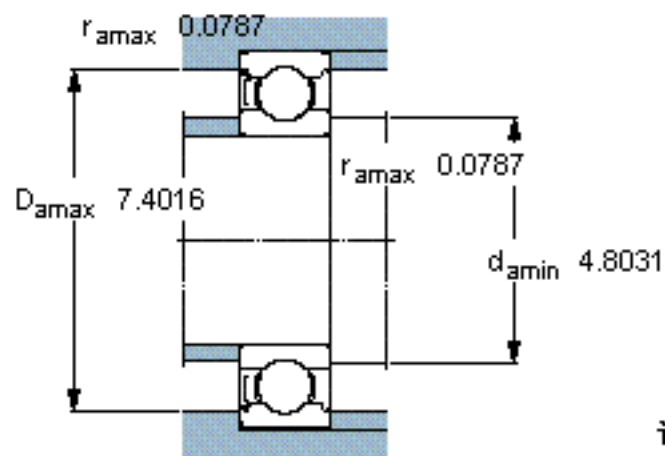

计算系数

k_r 0,025

f_0 14