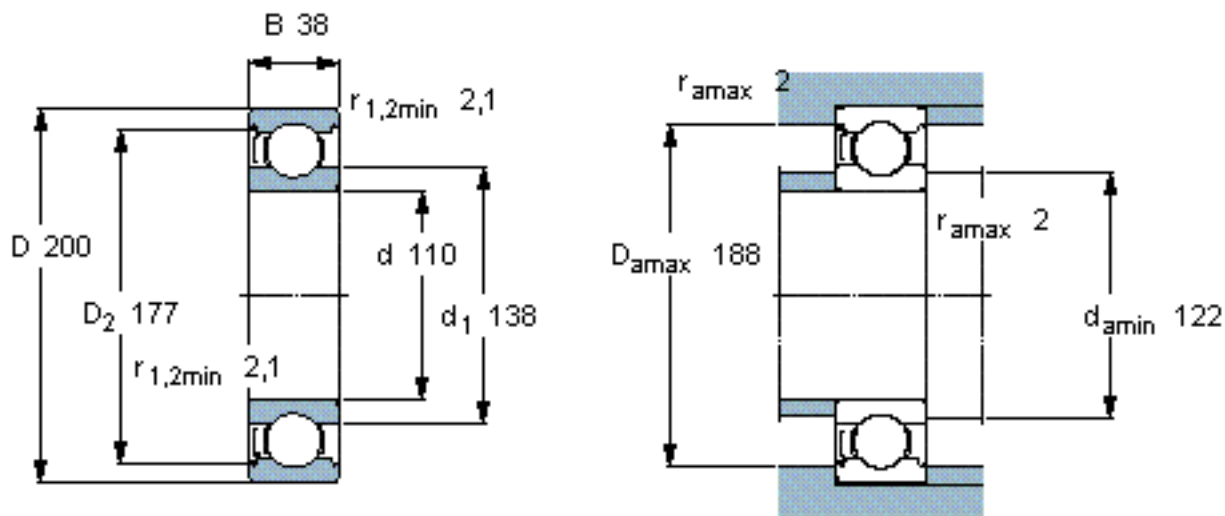

SKF 6222-Z *参数

主要尺寸	d	110	mm	-
	D	200	mm	-
	B	38	mm	-
基本额定载荷	C	151000	N	动载荷
	C_0	118000	N	静载荷
疲劳载荷极限	P_u	4000	N	-
额定转速	参考转速	6700	r/min	-
	极限转速	4300	r/min	-
重量	重量	4350	g	-
型号	* SKF 探索者轴承	6222-Z *	-	-

SKF 6222-Z *图片