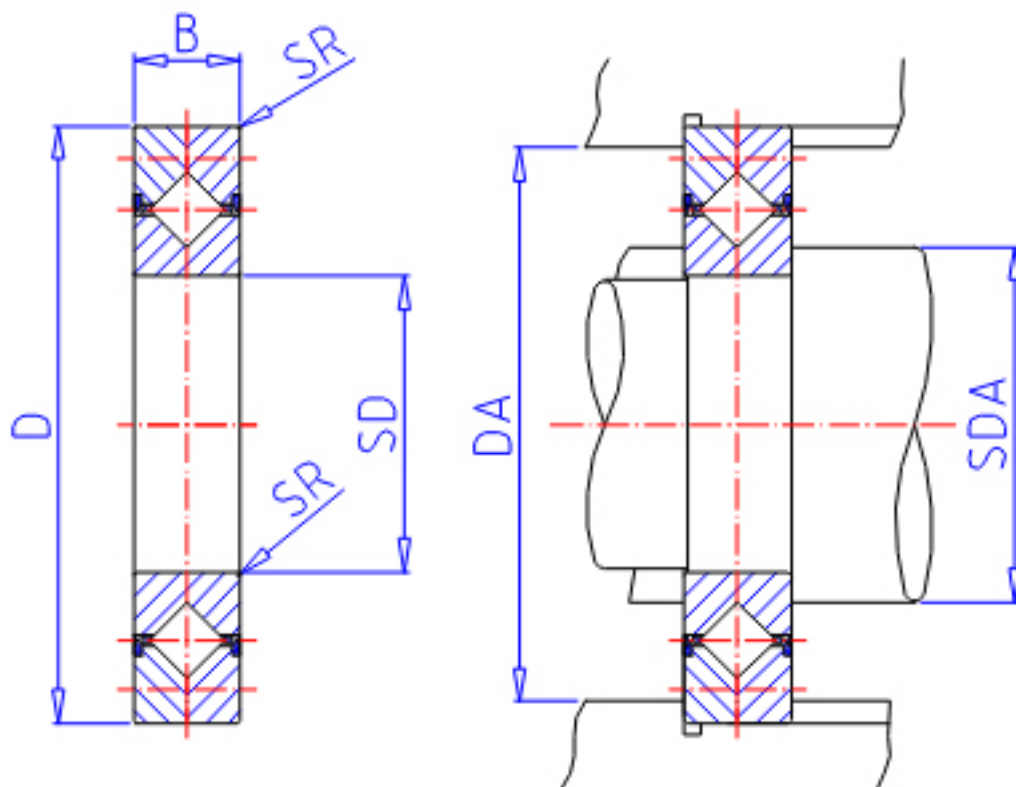

参考资料:<http://www.sozhou.com/p/06afad15.html>