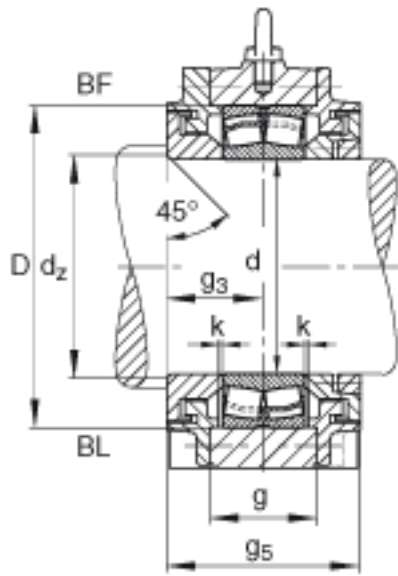

FAG BND2215-Z-Y-BF-S参数

尺寸	d	75	mm	-
	a	285	mm	-
	b	85	mm	-
	c	35	mm	-
	D	130	mm	-
	d <sub>z</sub>	81	mm	-
	g	45	mm	-
	g <sub>3</sub>	55	mm	-
	g <sub>5</sub>	110	mm	-
	h	90	mm	-
	m	225	mm	-
	n	45	mm	-
	s	M16		-
说明	s <sub>2</sub>	M6		-
尺寸	t	155	mm	-
	v	28	mm	-
说明	s <sub>2</sub>	6		数量
		22215		型号, 轴承
重量	m <sub>1</sub>	15000	g	质量, 轴承座
说明		BND2215		型号, 轴承座
尺寸	h <sub>1</sub>	180	mm	-
	u	20	mm	-

FAG BND2215-Z-Y-BF-S图片

参考资料:<http://www.sozhou.com/p/06bcbfe3.html>