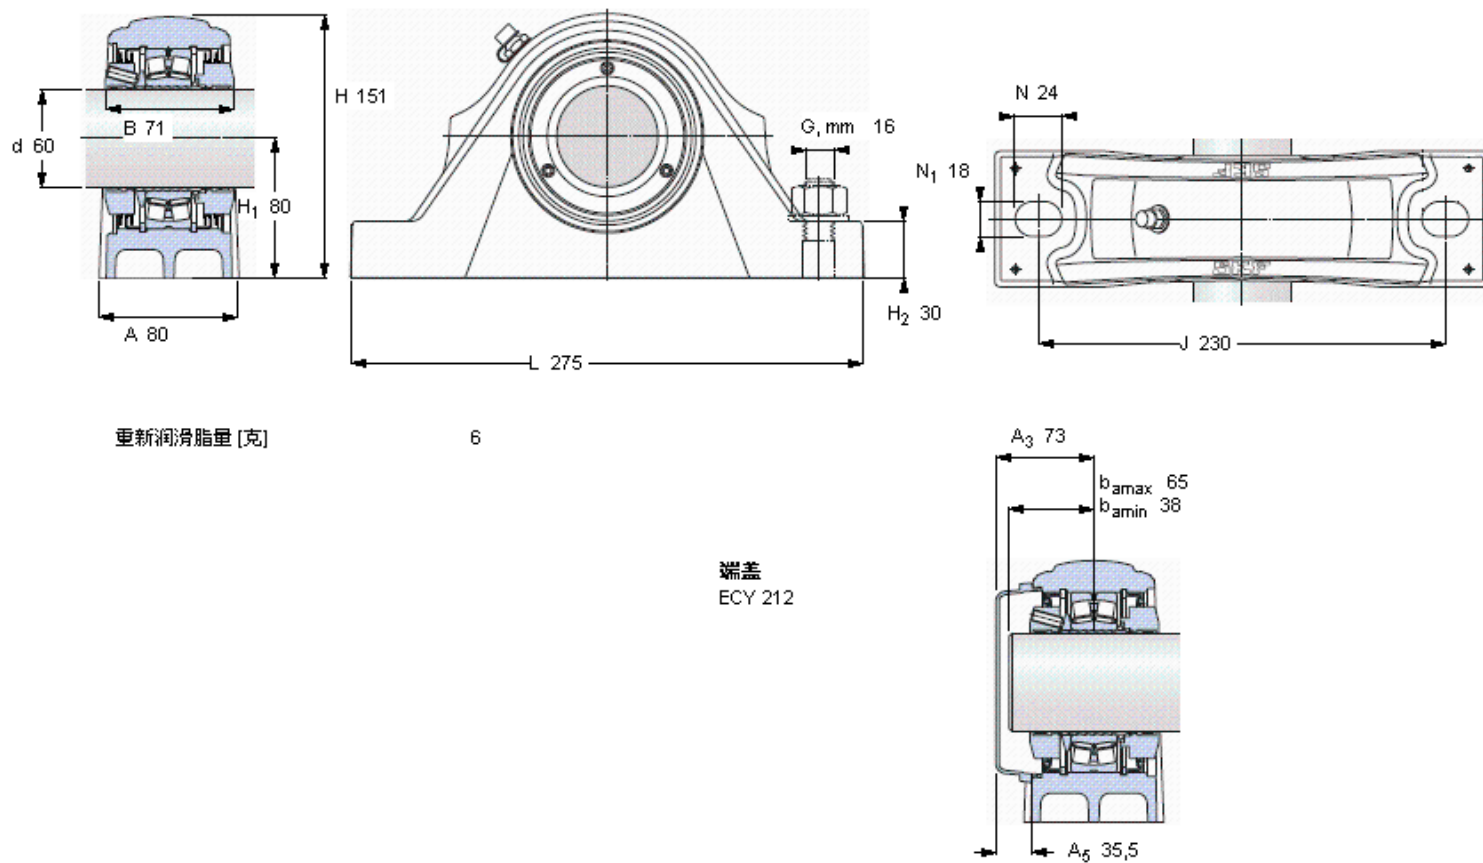

SKF SYNT 60 FTS参数

主要尺寸	d	60	mm	-
	A	80	mm	-
	H	151	mm	-
	H ₁	80	mm	-
	L	275	mm	-
基本额定载荷	C	156000	N	动载荷
	C ₀	166000	N	静载荷
疲劳载荷极限	P _u	18600	N	-
极限转速	极限转速	4100	r/min	-
重量	重量	7700	g	-
型号	型号	SYNT 60 FTS	-	-
基本轴承型号	基本轴承型号	22212 E	-	-

SKF SYNT 60 FTS图片

重新润滑脂量 [克]

6

端盖
ECY 212