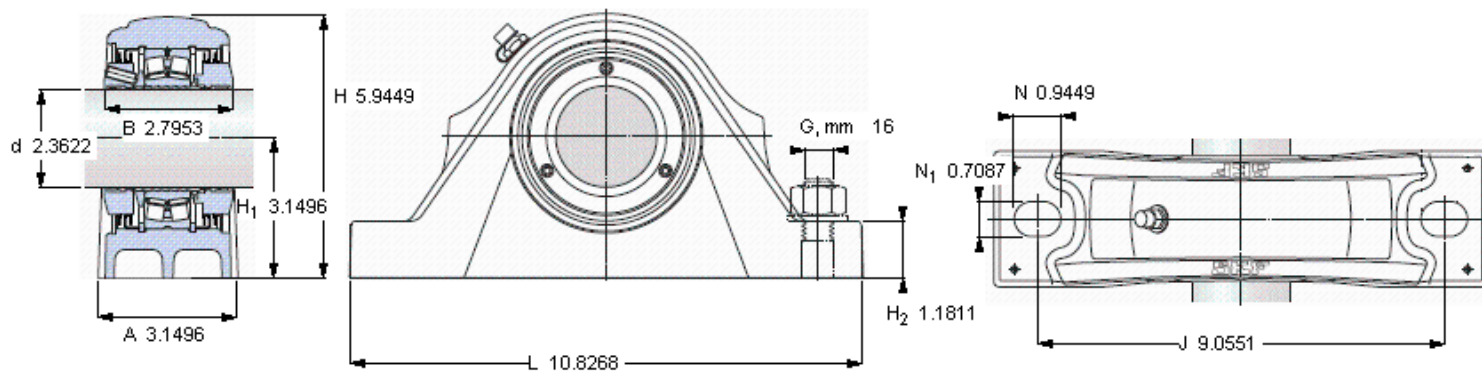

重新润滑脂量 [克]

6

端盖
ECY 212