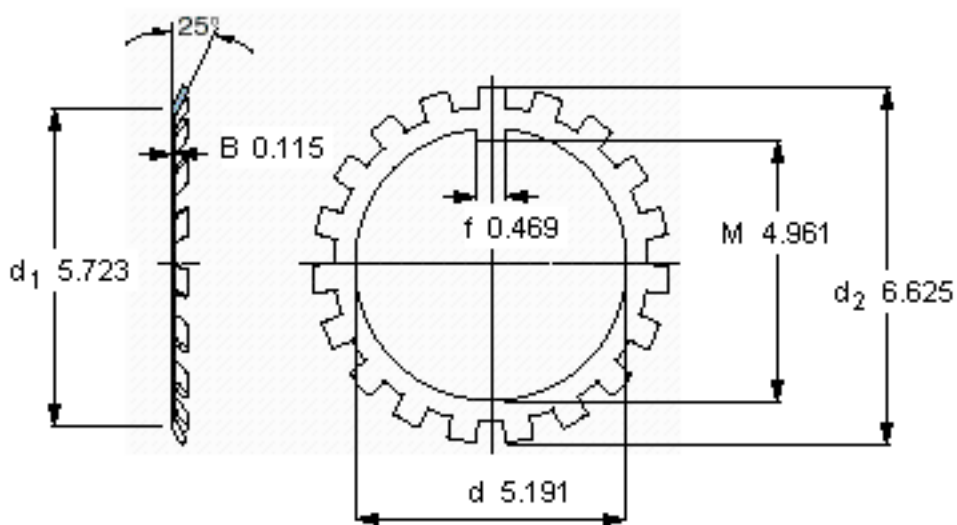

SKF W 026参数

主要尺寸	d	131.851	mm	-
	d ₂	168.275	mm	-
	B	2.921	mm	-
重量	重量	126	g	-
型号	锁定垫圈	W 026	-	-
	适当的锁定螺母	N 026	-	-

SKF W 026图片

参考资料:<http://www.sozhou.com/p/06e4956d.html>