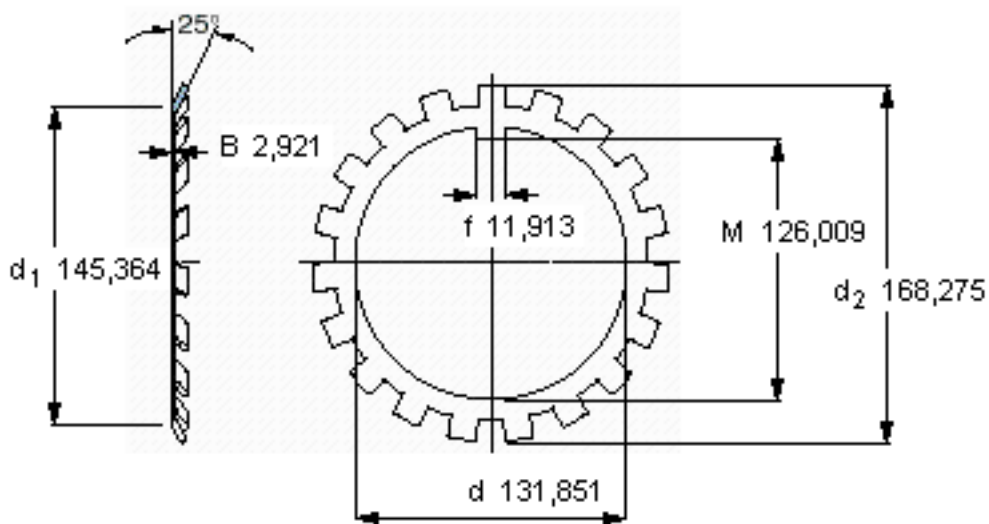

SKF W 026参数

主要尺寸	d	131.851	mm	-
	d ₂	168.275	mm	-
	B	2.921	mm	-
重量	重量	126	g	-
型号	锁定垫圈	W 026	-	-
	适当的锁定螺母	N 026	-	-

SKF W 026图片

参考资料:<http://www.sozhou.com/p/06e4956d.html>