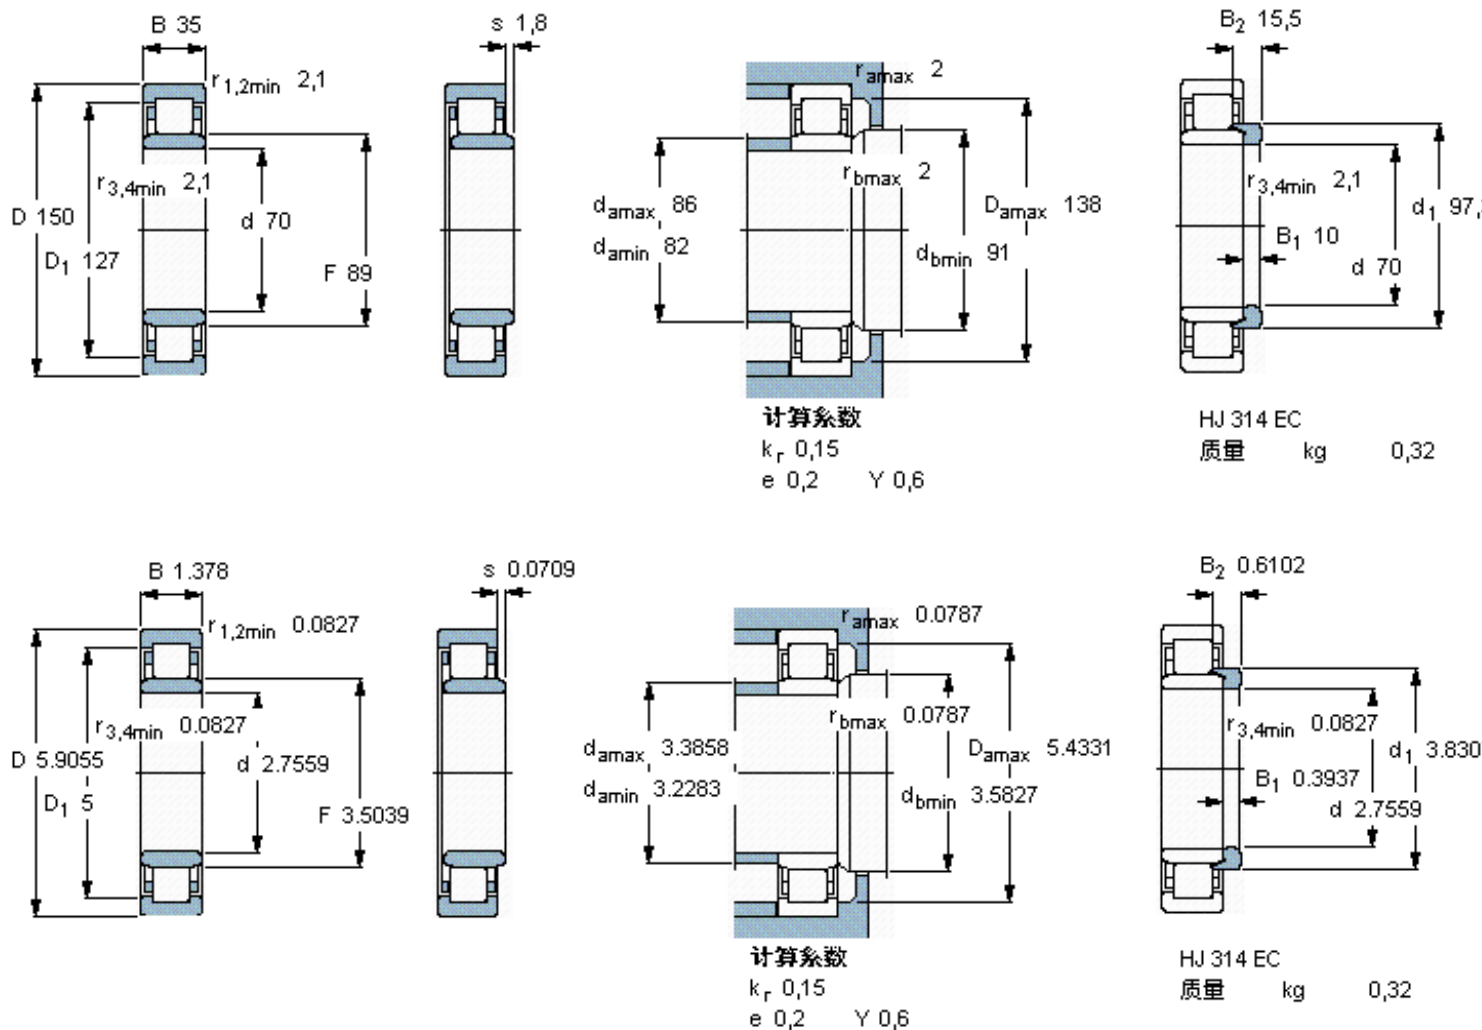

SKF NU 314 ECP *参数

主要尺寸	d	70	mm	-
	D	150	mm	-
	B	35	mm	-
基本额定载荷	C	236000	N	动载荷
	C ₀	228000	N	静载荷
疲劳载荷极限	P _u	29000	N	-
额定转速	参考转速	4800	r/min	-
	极限转速	5600	r/min	-
重量	重量	2750	g	-
型号	* SKF 探索者轴承	NU 314 ECP *	-	-
角圈	型号	HJ 314 EC	-	-

SKF NU 314 ECP *图片

参考资料:<http://www.sozhou.com/p/076f973c.html>