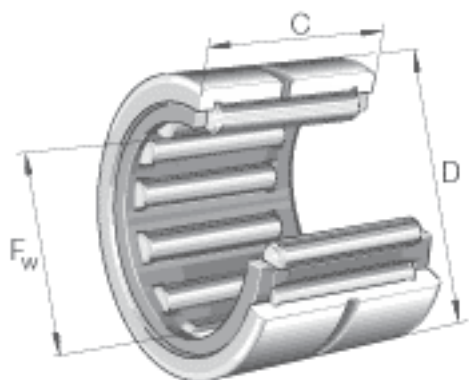

INA NCS2416参数

尺寸	F_w	38.1	mm	-
	D	52.388	mm	-
	C	25.4	mm	-
重量	m	154	g	质量
基本额定载荷	C_r	45500	N	基本额定动载荷, 径向
	C_{0r}	70000	N	基本额定静载荷, 径向
参考转速	$n_G \text{ öl}$	0	r/min	-

INA NCS2416图片

参考资料:<http://www.sozhou.com/p/07b65b1c.html>