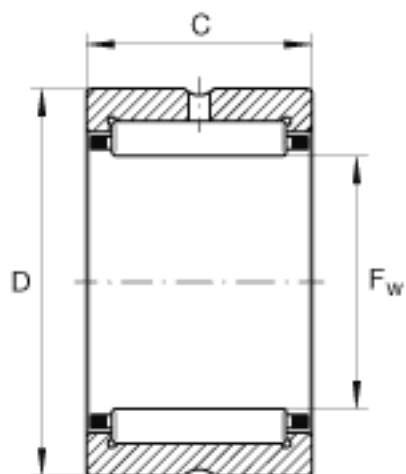

INA NCS2416参数

尺寸	F_w	38.1	mm	-
	D	52.388	mm	-
	C	25.4	mm	-
重量	m	154	g	质量
基本额定载荷	C_r	45500	N	基本额定动载荷, 径向
	C_{0r}	70000	N	基本额定静载荷, 径向
参考转速	$n_G \text{ öl}$	0	r/min	-

INA NCS2416图片

参考资料:<http://www.sozhou.com/p/07b65b1c.html>