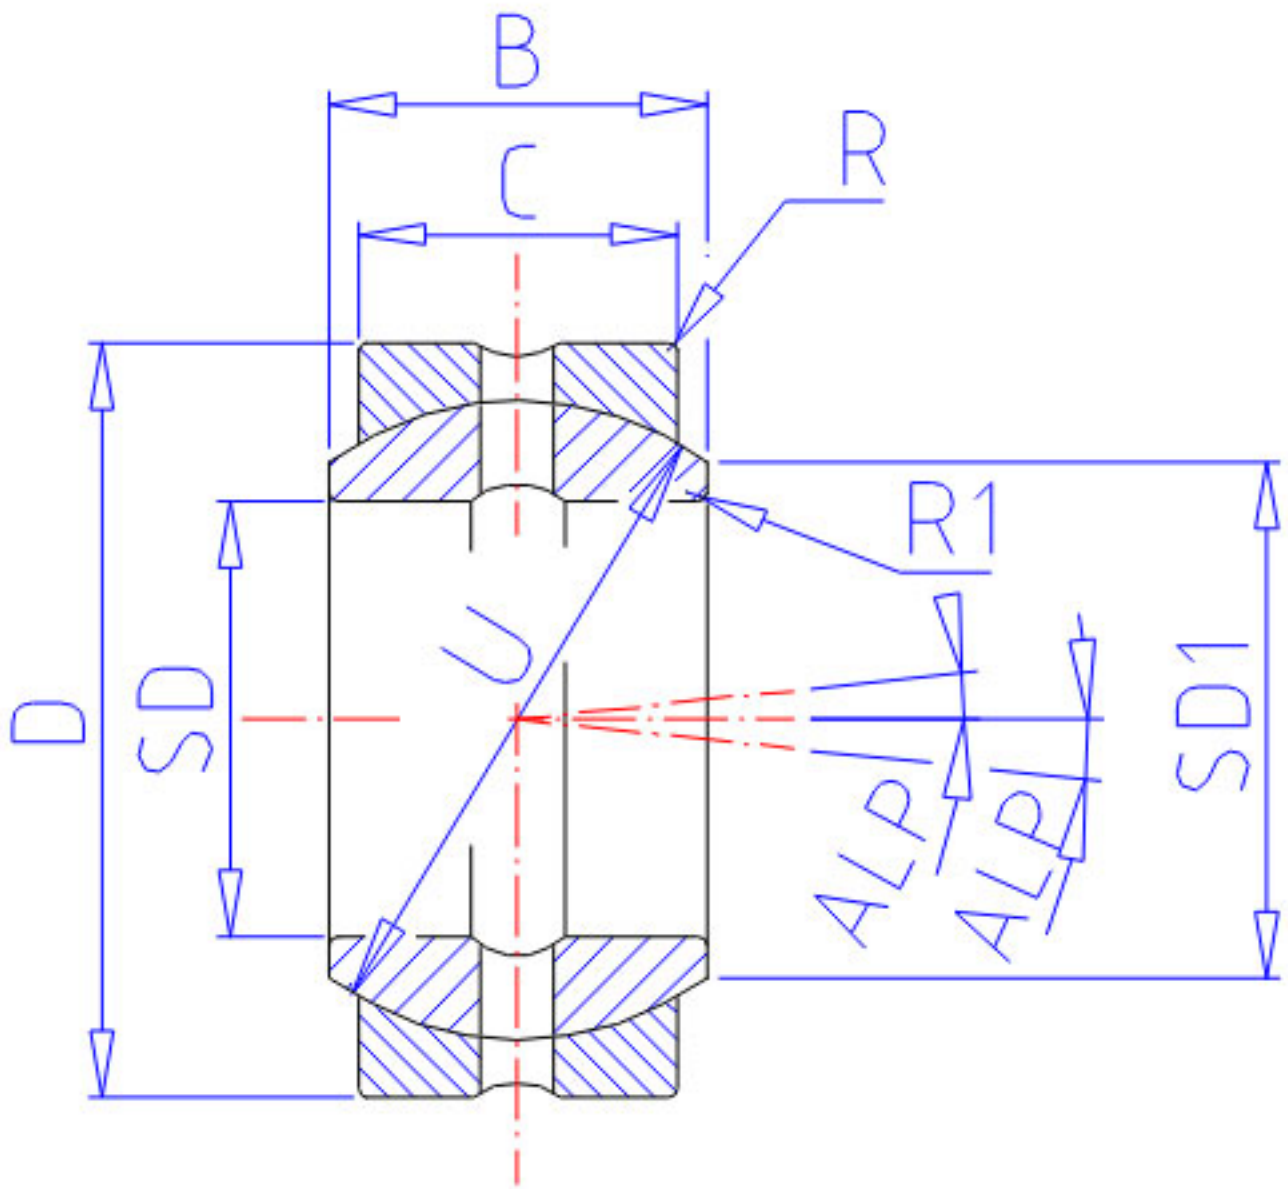

参考资料:<http://www.sozhou.com/p/07fbf443.html>