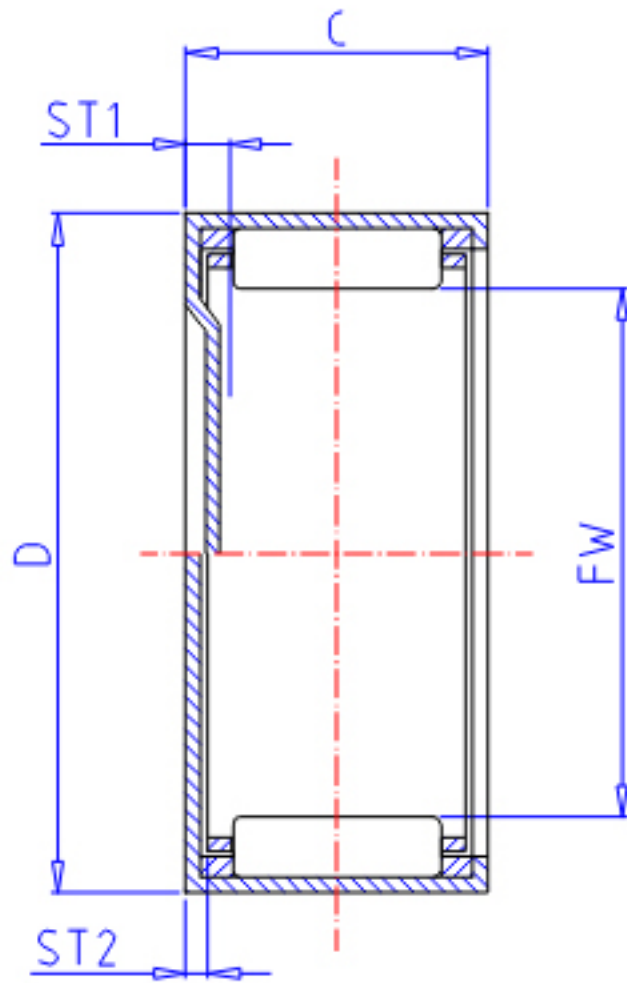

IKO TLAM 48参数

轴径	STDRT	4	mm	轴径
型号	ORDER	TLAM 48		型号
重量	MASS	1.70	g	重量
主要尺寸	FW	4	mm	内径
	D	8	mm	外径
	C	8	mm	宽度
	ST1	0.0	mm	-
	ST2	1.0	mm	-
基本额定载荷	CR	1350	N	动载荷
	COR	1010	N	静载荷

IKO TLAM 48图片

参考资料:<http://www.sozhou.com/p/08d92ae1.html>