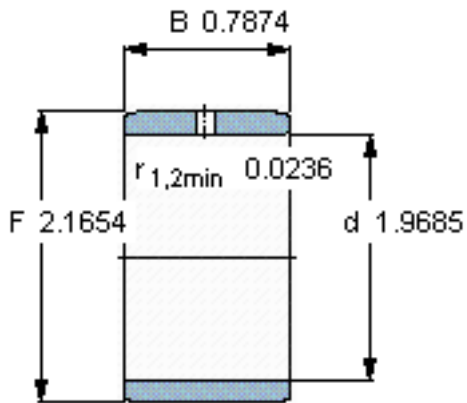

SKF IR 50x55x20 IS1参数

主要尺寸	d	50	mm	-
	F	55	mm	-
	B	20	mm	-
	最小	0.6	mm	-
重量	重量	63	g	-
型号	型号	IR 50x55x20 IS1	-	-

SKF IR 50x55x20 IS1图片

参考资料:<http://www.sozhou.com/p/09816c25.html>