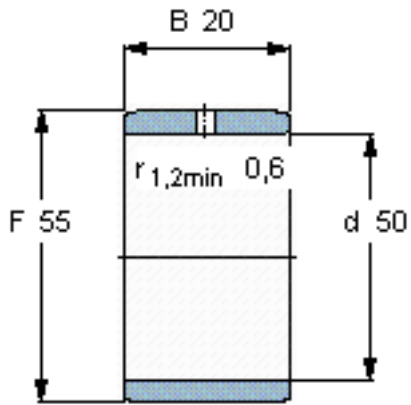

SKF IR 50x55x20 IS1参数

主要尺寸	d	50	mm	-
	F	55	mm	-
	B	20	mm	-
	最小	0.6	mm	-
重量	重量	63	g	-
型号	型号	IR 50x55x20 IS1	-	-

SKF IR 50x55x20 IS1图片

参考资料:<http://www.sozhou.com/p/09816c25.html>