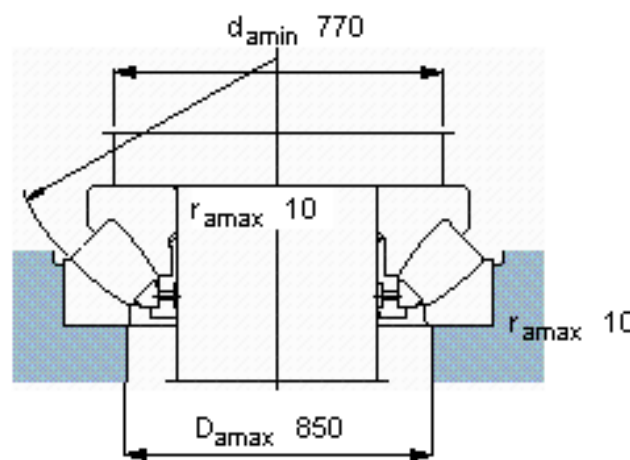

SKF 294/560 EM参数

主要尺寸	d	560	mm	-
	D	980	mm	-
	H	250	mm	-
基本额定载荷	C	12000000	N	动载荷
	C_0	51000000	N	静载荷
疲劳载荷极限	P_u	3550000	N	-
最小载荷系数	参考转速	250	-	-
额定转速	额定转度	300	r/min	-
	极限转速	560	r/min	-
重量	重量	810000	g	-
型号	* SKF 探索者轴承	294/560 EM	-	-

SKF 294/560 EM图片