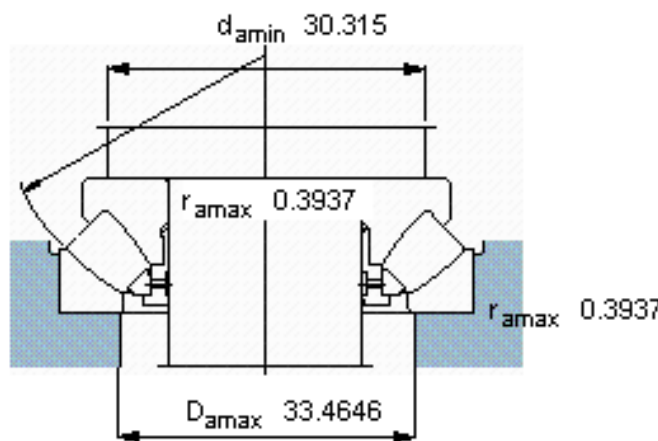

SKF 294/560 EM参数

主要尺寸	d	560	mm	-
	D	980	mm	-
	H	250	mm	-
基本额定载荷	C	12000000	N	动载荷
	C_0	51000000	N	静载荷
疲劳载荷极限	P_u	3550000	N	-
最小载荷系数	参考转速	250	-	-
额定转速	额定转度	300	r/min	-
	极限转速	560	r/min	-
重量	重量	810000	g	-
型号	* SKF 探索者轴承	294/560 EM	-	-

SKF 294/560 EM图片