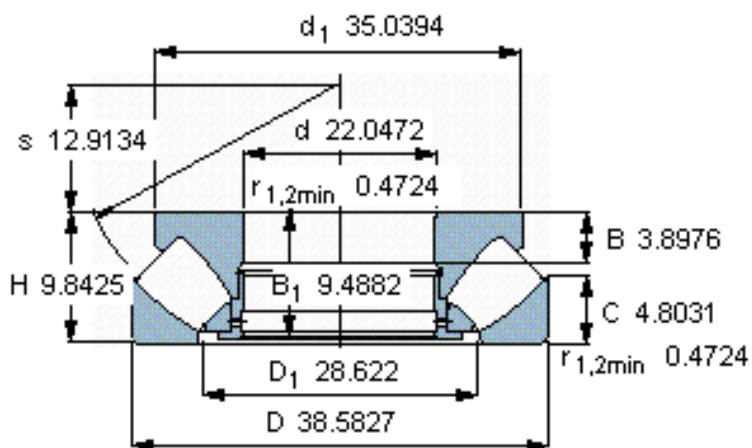

SKF 294/560 EM参数

主要尺寸	d	560	mm	-
	D	980	mm	-
	H	250	mm	-
基本额定载荷	C	12000000	N	动载荷
	C_0	51000000	N	静载荷
疲劳载荷极限	P_u	3550000	N	-
最小载荷系数	参考转速	250	-	-
额定转速	额定转度	300	r/min	-
	极限转速	560	r/min	-
重量	重量	810000	g	-
型号	* SKF 探索者轴承	294/560 EM	-	-

SKF 294/560 EM图片

参考资料:<http://www.sozhou.com/p/0a45245d.html>