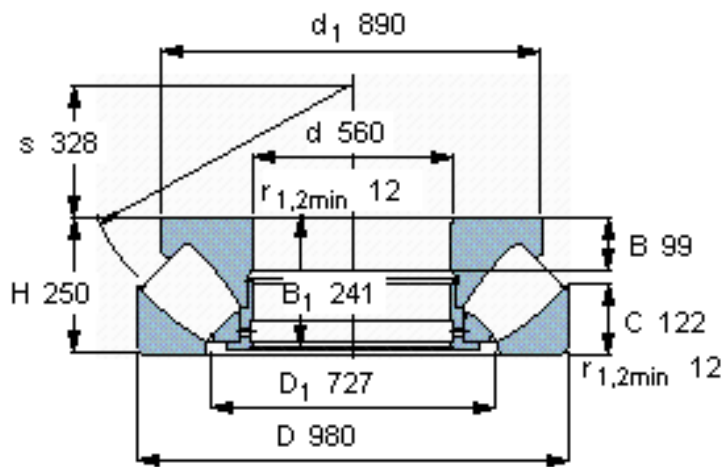

SKF 294/560 EM参数

主要尺寸	d	560	mm	-
	D	980	mm	-
	H	250	mm	-
基本额定载荷	C	12000000	N	动载荷
	C_0	51000000	N	静载荷
疲劳载荷极限	P_u	3550000	N	-
最小载荷系数	参考转速	250	-	-
额定转速	额定转度	300	r/min	-
	极限转速	560	r/min	-
重量	重量	810000	g	-
型号	* SKF 探索者轴承	294/560 EM	-	-

SKF 294/560 EM图片

参考资料:<http://www.sozhou.com/p/0a45245d.html>