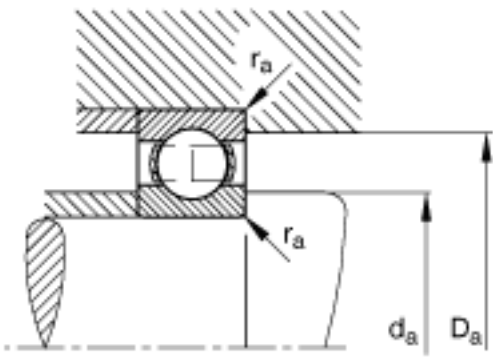

参考资料:<http://www.sozhou.com/p/0a5be521.html>