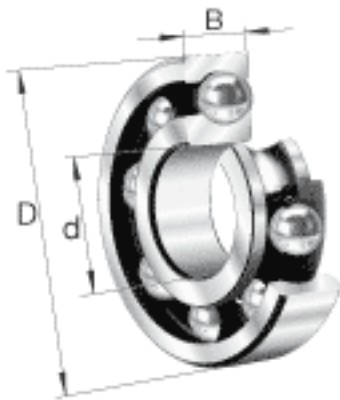

FAG 6405参数

尺寸	d_1	49.3	mm	-
	$d_{a\ min}$	36	mm	-
	$r_{a\ max}$	1.5	mm	-
	r_{min}	1.5	mm	-
重量	m	549	g	质量
基本额定载荷	C_r	35500	N	基本额定动载荷, 径向
	C_{0r}	19100	N	基本额定静载荷, 径向
极限转速	n_G	12300	r/min	极限转速
参考转速	n_B	11000	r/min	参考速度
疲劳极限载荷	C_{ur}	1250	N	疲劳极限载荷, 径向
尺寸	d	25	mm	-
	D	80	mm	-
	B	21	mm	-
	D_1	65.5	mm	-
	$D_{a\ max}$	71	mm	-

FAG 6405图片