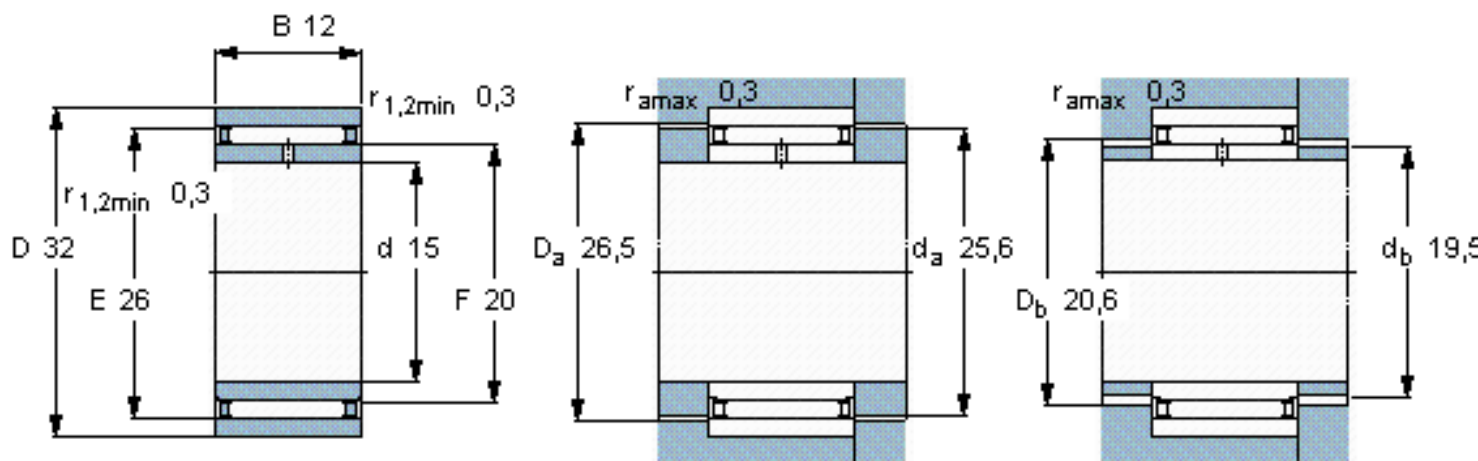

SKF NA0 15x32x12参数

主要尺寸	d	15	mm	-
	D	32	mm	-
	B	12	mm	-
基本额定载荷	C	12800	N	动载荷
	C_0	16300	N	静载荷
疲劳载荷极限	P_u	1960	N	-
额定转速	参考转速	19000	r/min	-
	极限转速	22000	r/min	-
重量	重量	50	g	-
型号	型号	NA0 15x32x12	-	-

SKF NA0 15x32x12图片

从轴承中一个圈环的正常位置相对于另一个圈环的允许轴向位移：
s 0,5

参考资料:<http://www.sozhou.com/p/0acd14ad.html>

从轴承中一个圈环的正常位置相对于另一个圈环的允许轴向位移：
 $s = 0.0197$