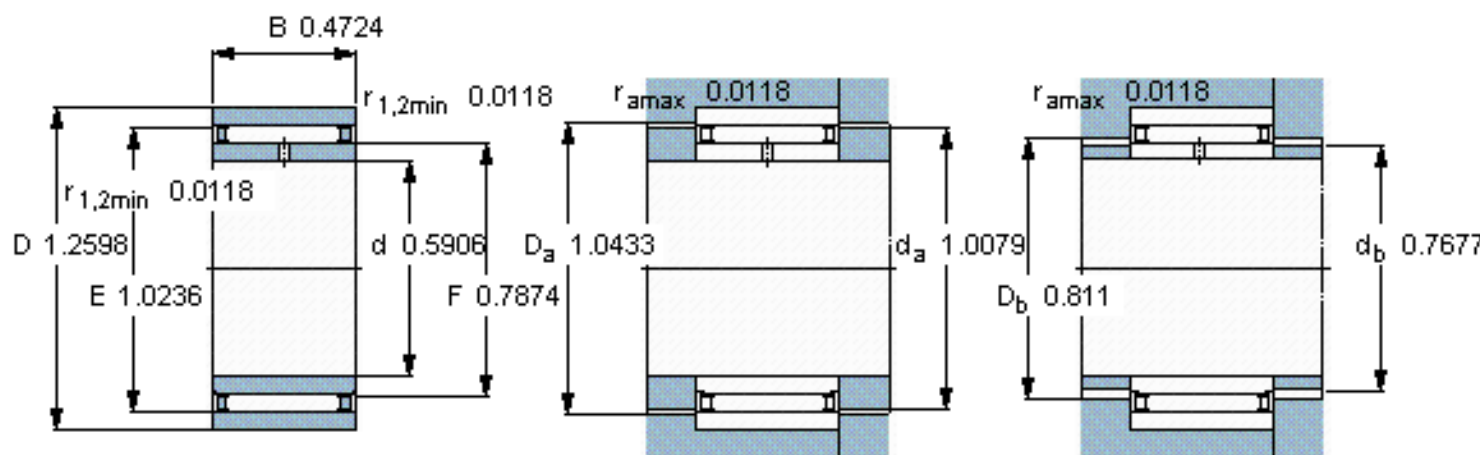

SKF NA0 15x32x12参数

主要尺寸	d	15	mm	-
	D	32	mm	-
	B	12	mm	-
基本额定载荷	C	12800	N	动载荷
	C_0	16300	N	静载荷
疲劳载荷极限	P_u	1960	N	-
额定转速	参考转速	19000	r/min	-
	极限转速	22000	r/min	-
重量	重量	50	g	-
型号	型号	NA0 15x32x12	-	-

SKF NA0 15x32x12图片

从轴承中一个圈环的正常位置相对于另一个圈环的允许轴向位移：
s 0,5

参考资料:<http://www.sozhou.com/p/0acd14ad.html>

从轴承中一个圈环的正常位置相对于另一个圈环的允许轴向位移：
 $s = 0.0197$