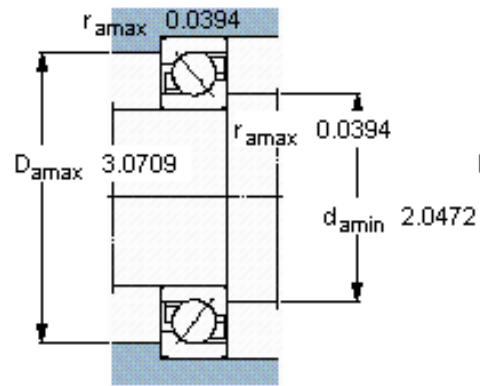

SKF 7209 BECBP *参数

主要尺寸	d	45	mm	-
	D	85	mm	-
	B	19	mm	-
基本额定载荷	C	38000	N	动载荷
	C_0	28500	N	静载荷
疲劳载荷极限	P_u	1220	N	-
额定转速	参考转速	10000	r/min	-
	极限转速	10000	r/min	-
重量	重量	420	g	-
型号	* SKF 探索者轴承	7209 BECBP *	-	-

SKF 7209 BECBP *图片

参考资料: <http://www.sozhou.com/p/0b0c1abd.html>

计算系数

k_r 0,095

k_a 1,4

e 1,14

X 0,35

Y 0,57