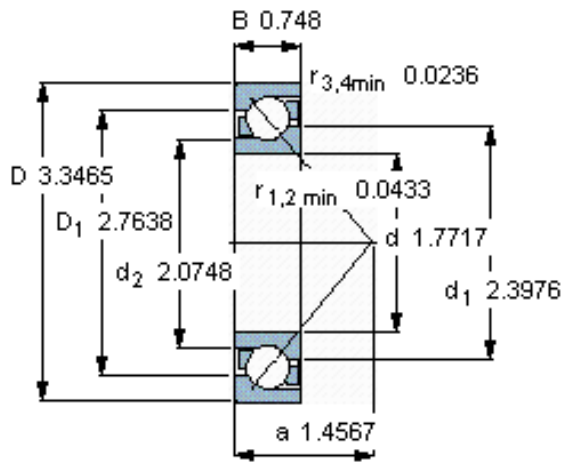

SKF 7209 BECBP *参数

主要尺寸	d	45	mm	-
	D	85	mm	-
	B	19	mm	-
基本额定载荷	C	38000	N	动载荷
	C_0	28500	N	静载荷
疲劳载荷极限	P_u	1220	N	-
额定转速	参考转速	10000	r/min	-
	极限转速	10000	r/min	-
重量	重量	420	g	-
型号	* SKF 探索者轴承	7209 BECBP *	-	-

SKF 7209 BECBP *图片

参考资料: <http://www.sozhou.com/p/0b0c1abd.html>

计算系数

k_r 0,095

k_a 1,4

e 1,14

X 0,35

Y 0,57