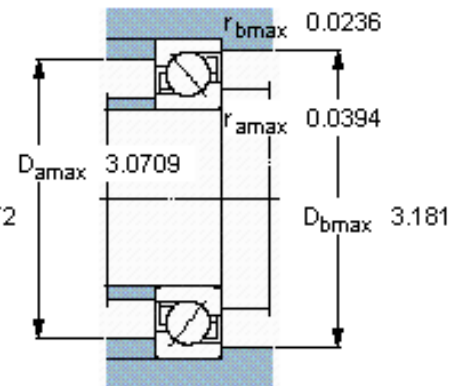

SKF 7209 BECBP *参数

主要尺寸	d	45	mm	-
	D	85	mm	-
	B	19	mm	-
基本额定载荷	C	38000	N	动载荷
	C_0	28500	N	静载荷
疲劳载荷极限	P_u	1220	N	-
额定转速	参考转速	10000	r/min	-
	极限转速	10000	r/min	-
重量	重量	420	g	-
型号	* SKF 探索者轴承	7209 BECBP *	-	-

SKF 7209 BECBP *图片

参考资料: <http://www.sozhou.com/p/0b0c1abd.html>

计算系数

k_r 0,095

k_a 1,4

e 1,14

X 0,35

Y 0,57