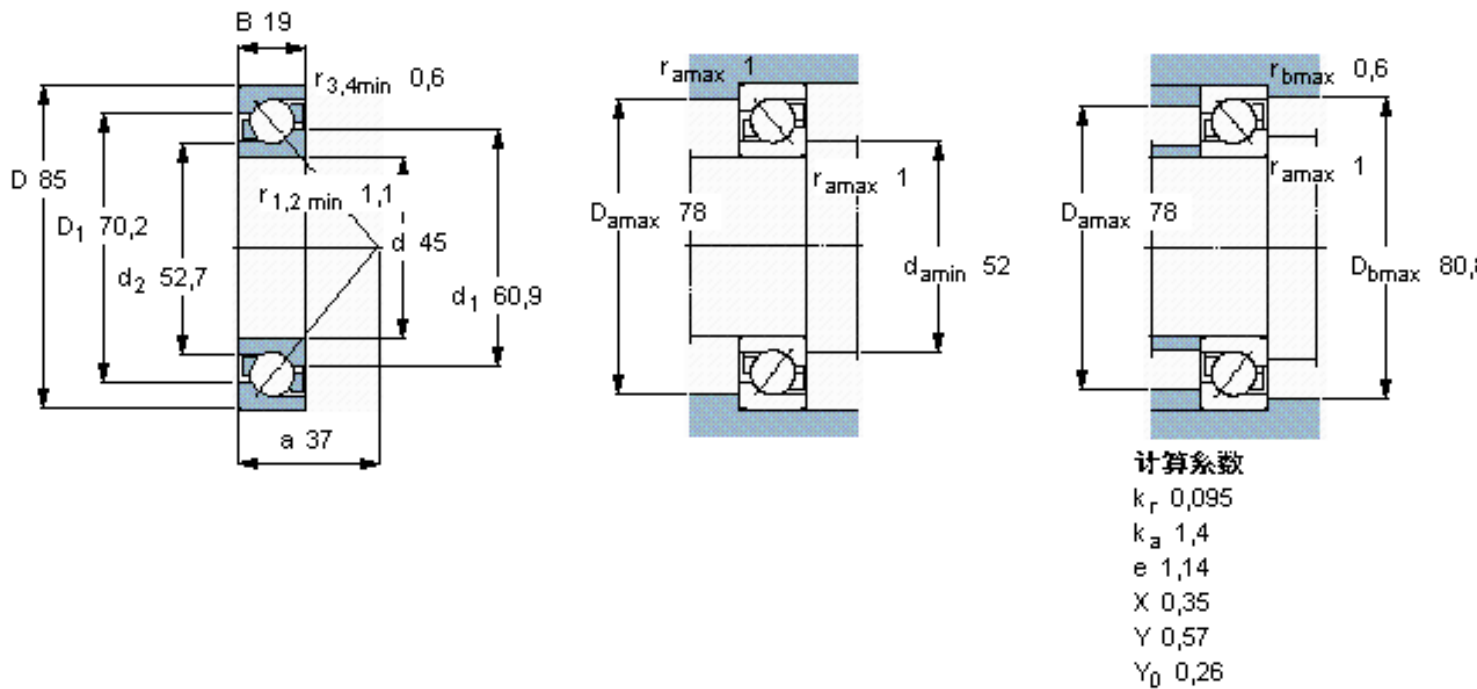

SKF 7209 BECBP *参数

主要尺寸	d	45	mm	-
	D	85	mm	-
	B	19	mm	-
基本额定载荷	C	38000	N	动载荷
	C_0	28500	N	静载荷
疲劳载荷极限	P_u	1220	N	-
额定转速	参考转速	10000	r/min	-
	极限转速	10000	r/min	-
重量	重量	420	g	-
型号	* SKF 探索者轴承	7209 BECBP *	-	-

SKF 7209 BECBP *图片

参考资料: <http://www.sozhou.com/p/0b0c1abd.html>

计算系数

k_r 0,095

k_a 1,4

e 1,14

X 0,35

Y 0,57