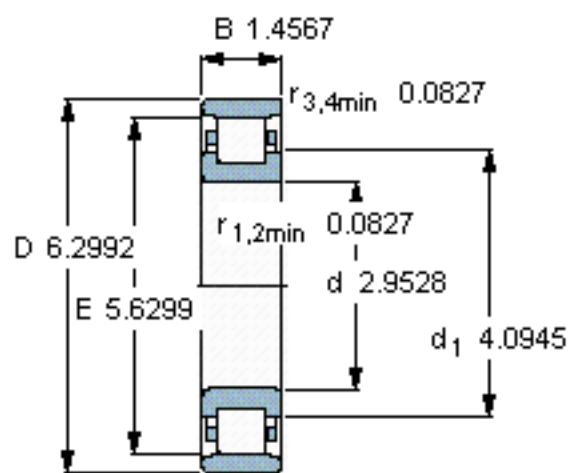

SKF N 315 ECM *参数

主要尺寸	d	75	mm	-
	D	160	mm	-
	B	37	mm	-
基本额定载荷	C	280000	N	动载荷
	C_0	265000	N	静载荷
疲劳载荷极限	P_u	33500	N	-
额定转速	参考转速	4500	r/min	-
	极限转速	5300	r/min	-
重量	重量	3300	g	-
型号	* SKF 探索者轴承	N 315 ECM *	-	-
角圈	型号	-	-	-

SKF N 315 ECM *图片

参考资料:<http://www.sozhou.com/p/0b2a6630.html>

计算系数
 k_r 0,15