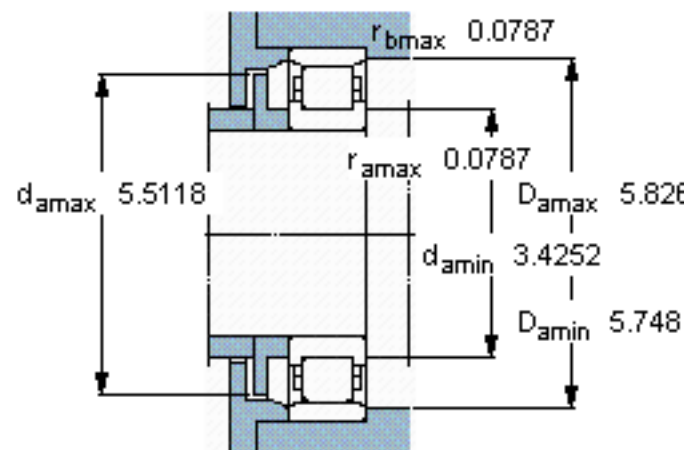

SKF N 315 ECM *参数

主要尺寸	d	75	mm	-
	D	160	mm	-
	B	37	mm	-
基本额定载荷	C	280000	N	动载荷
	C_0	265000	N	静载荷
疲劳载荷极限	P_u	33500	N	-
额定转速	参考转速	4500	r/min	-
	极限转速	5300	r/min	-
重量	重量	3300	g	-
型号	* SKF 探索者轴承	N 315 ECM *	-	-
角圈	型号	-	-	-

SKF N 315 ECM *图片

参考资料:<http://www.sozhou.com/p/0b2a6630.html>

计算系数
 k_r 0,15