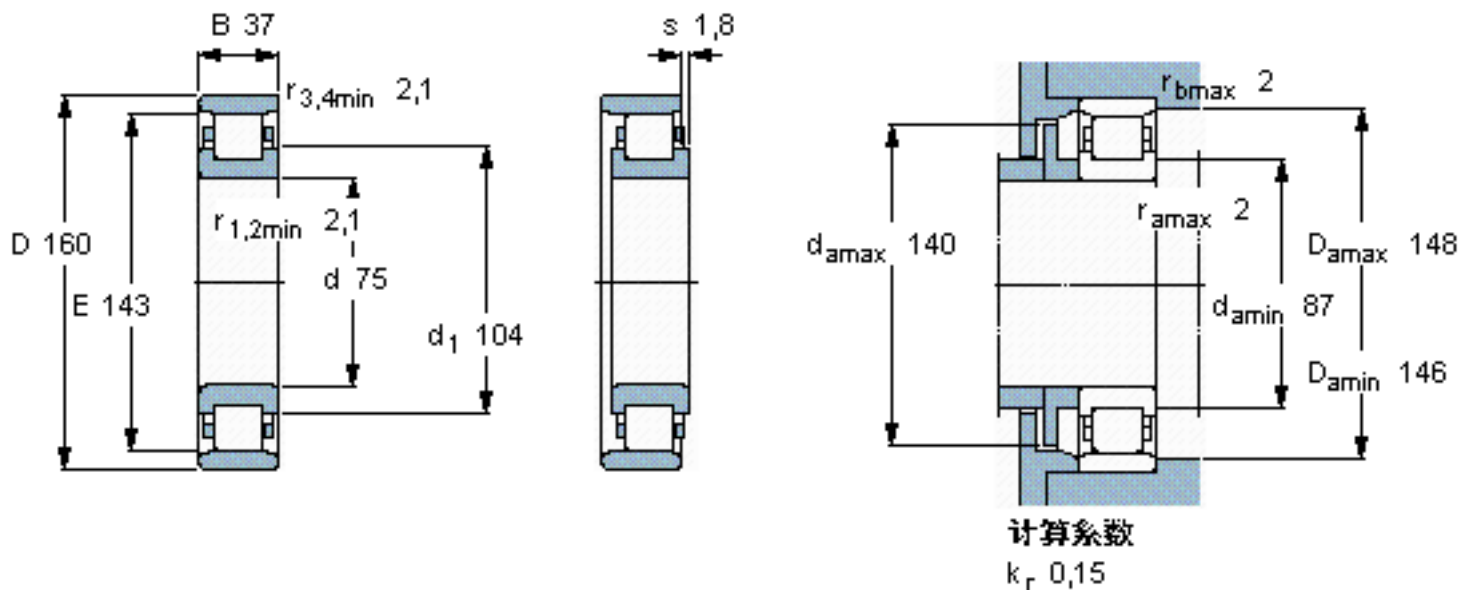

SKF N 315 ECM *参数

主要尺寸	d	75	mm	-
	D	160	mm	-
	B	37	mm	-
基本额定载荷	C	280000	N	动载荷
	C_0	265000	N	静载荷
疲劳载荷极限	P_u	33500	N	-
额定转速	参考转速	4500	r/min	-
	极限转速	5300	r/min	-
重量	重量	3300	g	-
型号	* SKF 探索者轴承	N 315 ECM *	-	-
角圈	型号	-	-	-

SKF N 315 ECM *图片

参考资料:<http://www.sozhou.com/p/0b2a6630.html>

计算系数
 k_r 0,15