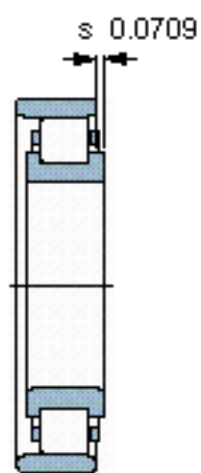

SKF N 315 ECM *参数

主要尺寸	d	75	mm	-
	D	160	mm	-
	B	37	mm	-
基本额定载荷	C	280000	N	动载荷
	C_0	265000	N	静载荷
疲劳载荷极限	P_u	33500	N	-
额定转速	参考转速	4500	r/min	-
	极限转速	5300	r/min	-
重量	重量	3300	g	-
型号	* SKF 探索者轴承	N 315 ECM *	-	-
角圈	型号	-	-	-

SKF N 315 ECM *图片

参考资料:<http://www.sozhou.com/p/0b2a6630.html>

计算系数
 k_r 0,15