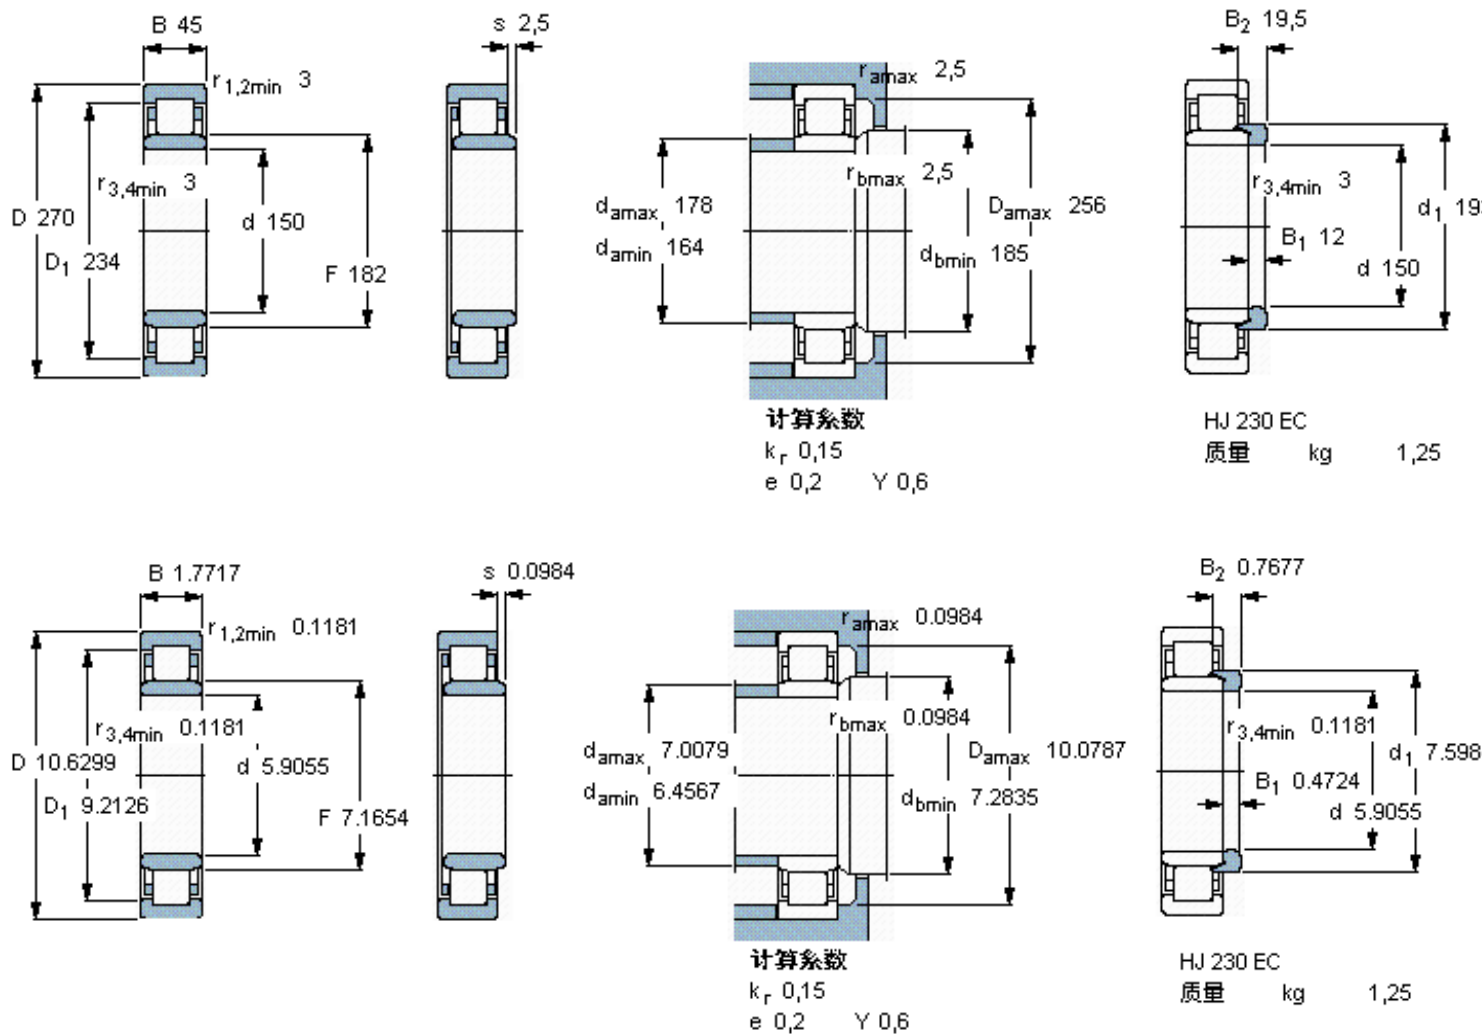

### SKF NU 230 ECM \*参数

主要尺寸	d	150	mm	-
	D	270	mm	-
	B	45	mm	-
基本额定载荷	C	510000	N	动载荷
	$C_0$	600000	N	静载荷
疲劳载荷极限	$P_u$	64000	N	-
额定转速	参考转速	2600	r/min	-
	极限转速	2800	r/min	-
重量	重量	10600	g	-
型号	* SKF 探索者轴承	NU 230 ECM *	-	-
角圈	型号	HJ 230 EC	-	-

### SKF NU 230 ECM \*图片

参考资料:<http://www.sozhou.com/p/0b2f8292.html>