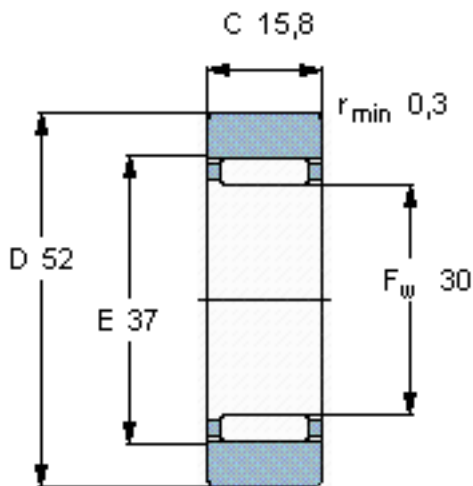

SKF RST0 25参数

主要尺寸	D	52	mm	-
	F_w	30	mm	-
	C	15.8	mm	-
基本额定载荷	C	16500	N	动载荷
	C_0	22800	N	静载荷
疲劳载荷极限	P_u	2700	N	-
最大径向载荷	F_r	18000	N	-
	F_{0r}	26000	N	-
极限转速	极限转速	3400	r/min	-
重量	重量	150	g	-
型号	型号	RST0 25	-	-

SKF RST0 25图片

参考资料:<http://www.sozhou.com/p/0b9ceb8c.html>