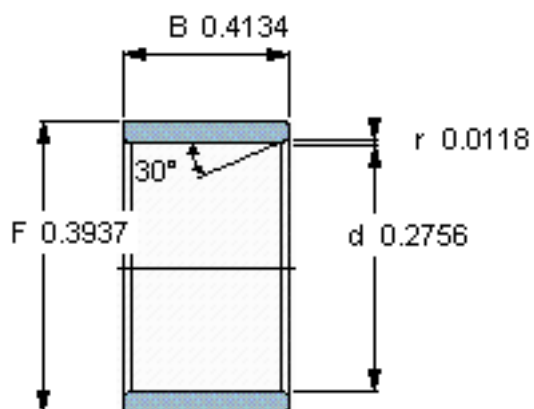

SKF LR 7x10x10.5参数

主要尺寸	d	7	mm	-
	F	10	mm	-
	B	10.5	mm	-
	最小	0.3	mm	-
重量	重量	3	g	-
型号	型号	LR 7x10x10.5	-	-

SKF LR 7x10x10.5图片

参考资料:<http://www.sozhou.com/p/0ba38d9e.html>