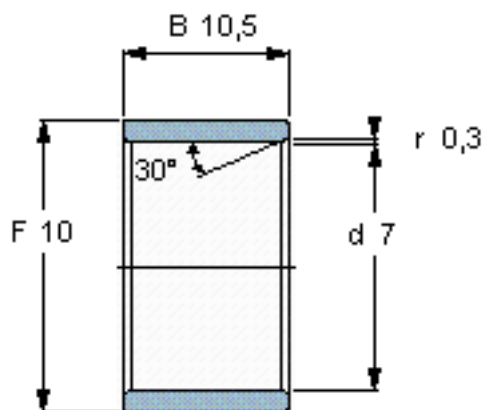

SKF LR 7x10x10.5参数

主要尺寸	d	7	mm	-
	F	10	mm	-
	B	10.5	mm	-
	最小	0.3	mm	-
重量	重量	3	g	-
型号	型号	LR 7x10x10.5	-	-

SKF LR 7x10x10.5图片

参考资料:<http://www.sozhou.com/p/0ba38d9e.html>