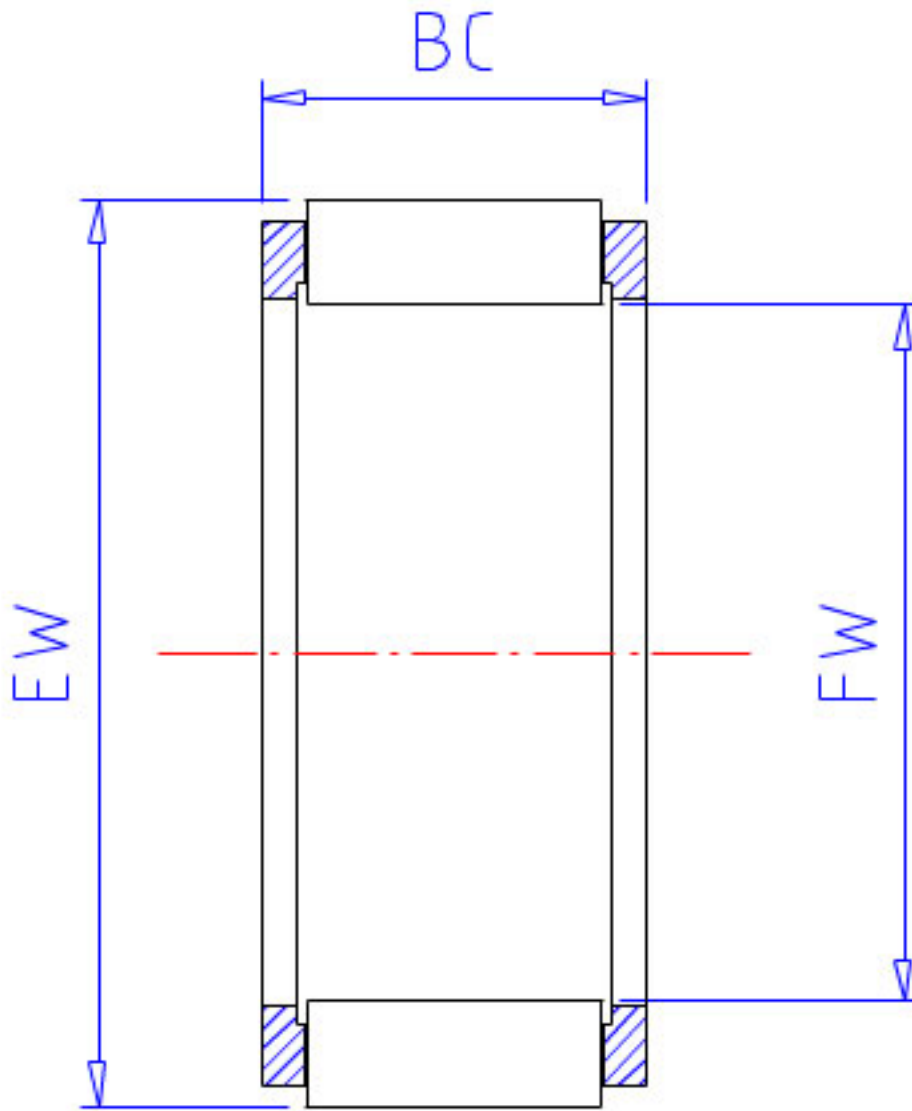

NSK FWF-223216-E参数

基本额定载荷	CR	19700	N	动载荷
	COR	19400	N	静载荷
	CRK	2010	kgf	动载荷
	CORK	1970	kgf	静载荷
重量	MASS	31.0	g	重量
型号	型号	FWF-223216-E		-
外形尺寸	FW	22.00	mm	内径
	EW	32.00	mm	外径
	BC	16.0	mm	宽度

NSK FWF-223216-E图片