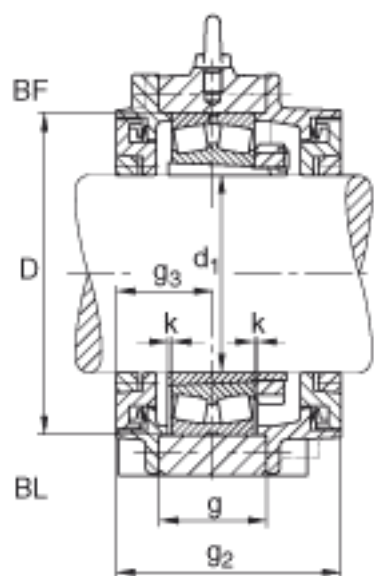

FAG BND2238-H-W-T-BL-S参数

尺寸	d <sub>1</sub>	170	mm	-
	a	710	mm	-
	h <sub>1</sub>	455	mm	-
	g <sub>2</sub>	258	mm	-
	b	220	mm	-
	c	85	mm	-
	D	340	mm	-
	g	115	mm	-
	g <sub>3</sub>	114	mm	-
	k	3	mm	-
	m	560	mm	-
	n	120	mm	-
	s	M36		-
说明	s <sub>2</sub>	M16		-
尺寸	t	380	mm	-
	u	42	mm	-
	v	52	mm	-
说明	s <sub>2</sub>	8		数量
		22238K		型号, 轴承
其他		H3138		质量, 紧定套
重量	m <sub>1</sub>	170000	g	质量, 轴承座
说明		BND2238		型号, 轴承座
尺寸	h	220	mm	-

FAG BND2238-H-W-T-BL-S图片

参考资料:<http://www.sozhou.com/p/0bd4773f.html>