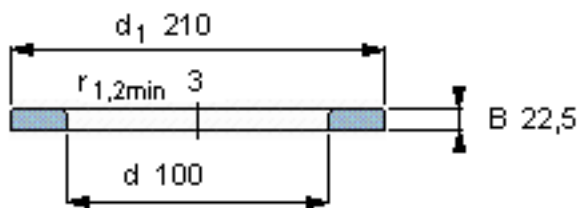

SKF WS 89420参数

尺寸	d	100	mm	-
	D	-	mm	-
	B	22.5	mm	-
	d <sub>1</sub>	210	mm	-
	D <sub>1</sub>	-	mm	-
	r <sub>1</sub> 、r <sub>1.2</sub>	3	mm	-
重量	重量	4700	g	-
型号	型号	WS 89420	-	-

SKF WS 89420图片

轴垫圈

轴垫圈

参考资料:<http://www.sozhou.com/p/0c44488b.html>