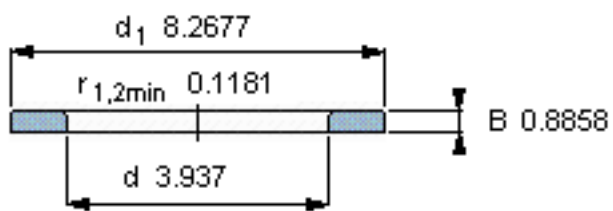

SKF WS 89420参数

尺寸	d	100	mm	-
	D	-	mm	-
	B	22.5	mm	-
	d <sub>1</sub>	210	mm	-
	D <sub>1</sub>	-	mm	-
	r <sub>1</sub> 、r <sub>1.2</sub>	3	mm	-
重量	重量	4700	g	-
型号	型号	WS 89420	-	-

SKF WS 89420图片

轴垫圈

轴垫圈

参考资料:<http://www.sozhou.com/p/0c44488b.html>