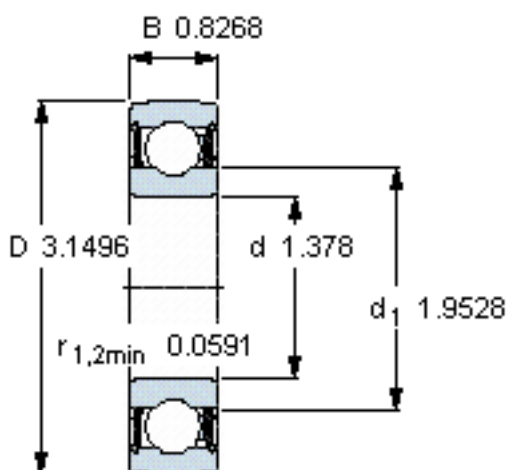

SKF 1726307-2RS1参数

主要尺寸	d	35	mm	-
	D	80	mm	-
	B	21	mm	-
基本额定载荷	C	33200	N	动载荷
	C_0	19000	N	静载荷
疲劳载荷极限	P_u	815	N	-
极限转速	极限转速	6000	r/min	-
重量	重量	400	g	-
型号	型号	1726307-2RS1	-	-

SKF 1726307-2RS1图片

适宜的橡胶活圈

-

计算系数

f_0 14

适宜的橡胶活圈

-

计算系数

f_0 14

参考资料:<http://www.sozhou.com/p/0c536659.html>