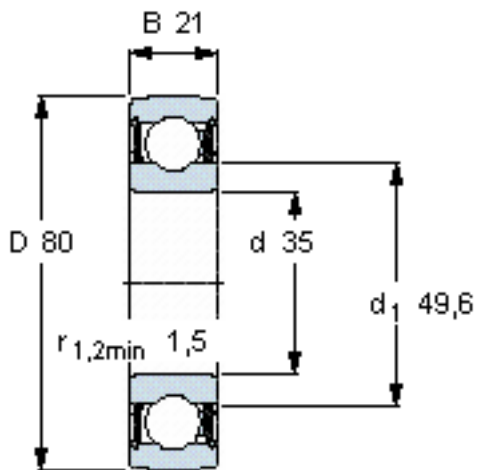

SKF 1726307-2RS1参数

主要尺寸	d	35	mm	-
	D	80	mm	-
	B	21	mm	-
基本额定载荷	C	33200	N	动载荷
	C_0	19000	N	静载荷
疲劳载荷极限	P_u	815	N	-
极限转速	极限转速	6000	r/min	-
重量	重量	400	g	-
型号	型号	1726307-2RS1	-	-

SKF 1726307-2RS1图片

适宜的橡胶活圈

-

计算系数

f_0 14

适宜的橡胶活圈

-

计算系数

f_0 14

参考资料:<http://www.sozhou.com/p/0c536659.html>