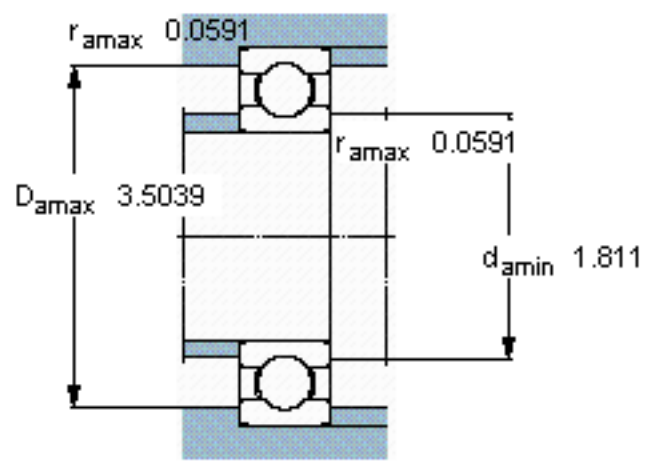

计算系数

k_r 0,035

f_0 12