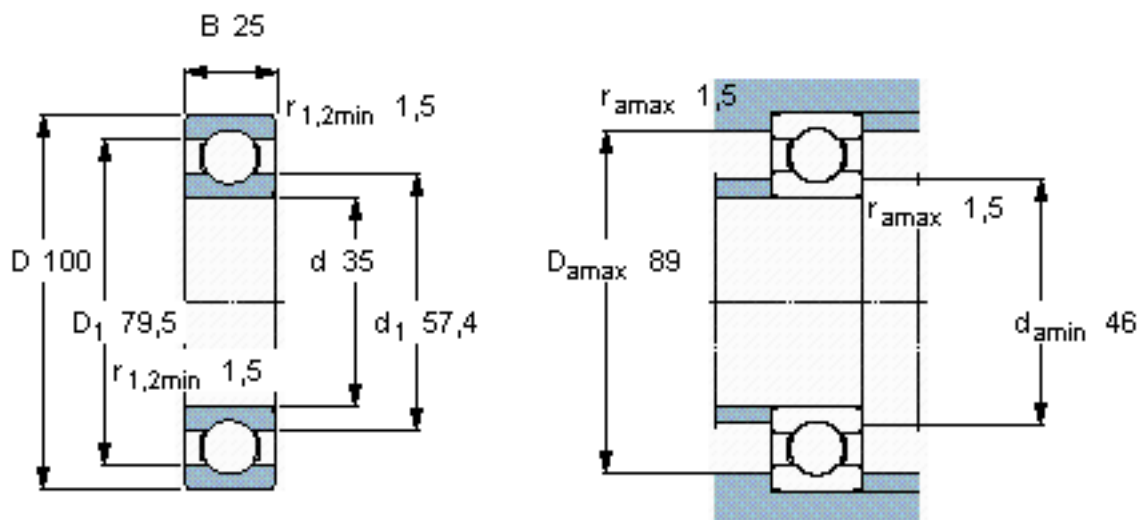

SKF 6407/W64参数

主要尺寸	d	35	mm	-
	D	100	mm	-
	B	25	mm	-
基本额定载荷	C	55300	N	动载荷
	$C_0$	31000	N	静载荷
疲劳载荷极限	$P_u$	1290	N	-
极限转速	极限转速	4400	r/min	-
重量	重量	950	g	-
型号	* SKF 探索者轴承	6407/W64	-	-

SKF 6407/W64图片

计算系数

$k_r$  0,035