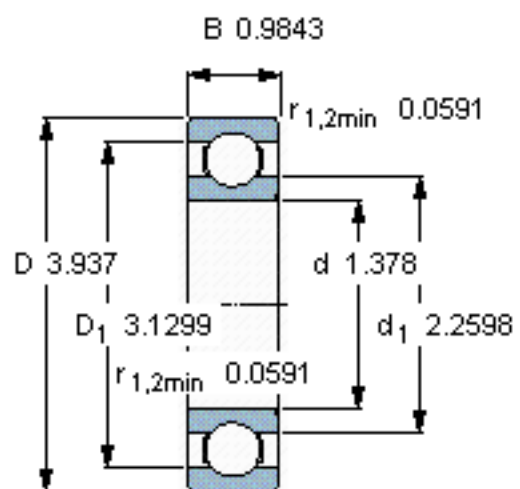

计算系数

k_r 0,035

f_0 12