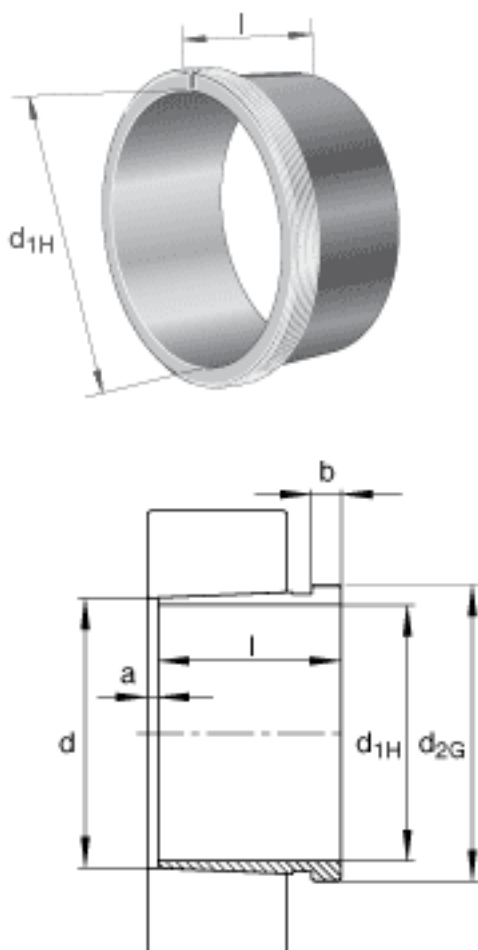

FAG AH241/530G参数

尺寸	d_{1H}	500	mm	-
	l	370	mm	-
	a	25	mm	-
	b	35	mm	-
	d	530	mm	-
	d_{2G}	Tr560x6	mm	-
说明		500	mm	轴
重量	m	89900	g	质量

FAG AH241/530G图片

参考资料:<http://www.sozhou.com/p/0cd3e210.html>