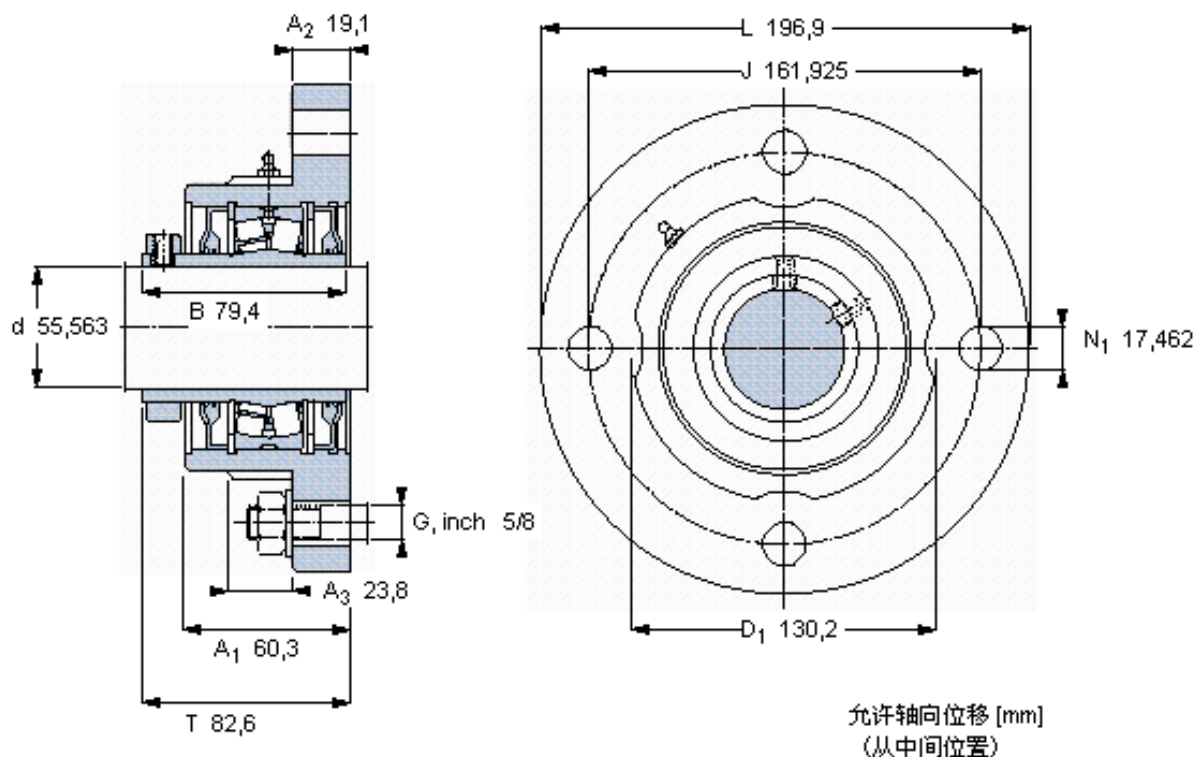

SKF FYR 2.3/16参数

主要尺寸	d	55.563	mm	-
	A ₁	60.3	mm	-
	J	161.925	mm	-
	L	196.9	mm	-
	T	82.6	mm	-
基本额定载荷	C	99600	N	动载荷
	C ₀	118000	N	静载荷
极限转速	极限转速	2150	r/min	-
重量	重量	6120	g	-
型号	型号	FYR 2.3/16	-	-
基本轴承型号	基本轴承型号	22211	-	-

SKF FYR 2.3/16图片

参考资料: <http://www.sozhou.com/p/0d96064e.html>

允许轴向位移 [mm]
 (从中间位置)

0,