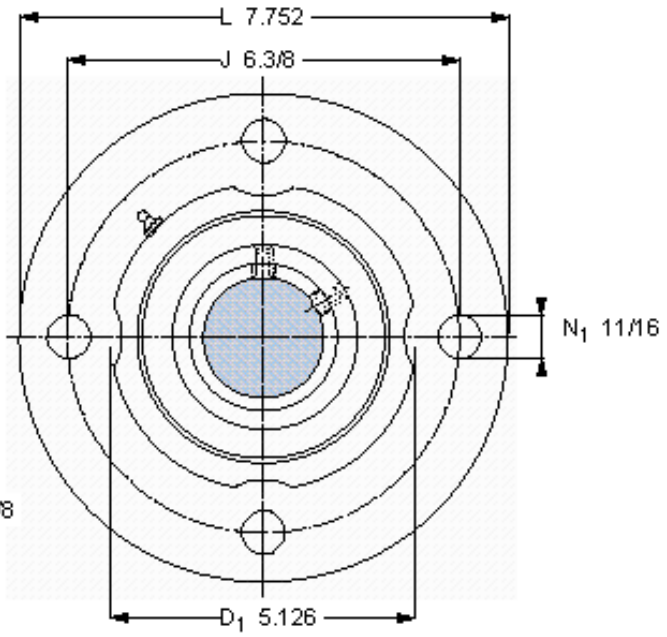

SKF FYR 2.3/16参数

主要尺寸	d	55.563	mm	-
	A ₁	60.3	mm	-
	J	161.925	mm	-
	L	196.9	mm	-
	T	82.6	mm	-
基本额定载荷	C	99600	N	动载荷
	C ₀	118000	N	静载荷
极限转速	极限转速	2150	r/min	-
重量	重量	6120	g	-
型号	型号	FYR 2.3/16	-	-
基本轴承型号	基本轴承型号	22211	-	-

SKF FYR 2.3/16图片

参考资料: <http://www.sozhou.com/p/0d96064e.html>

允许轴向位移 [mm]
 (从中间位置)

0,