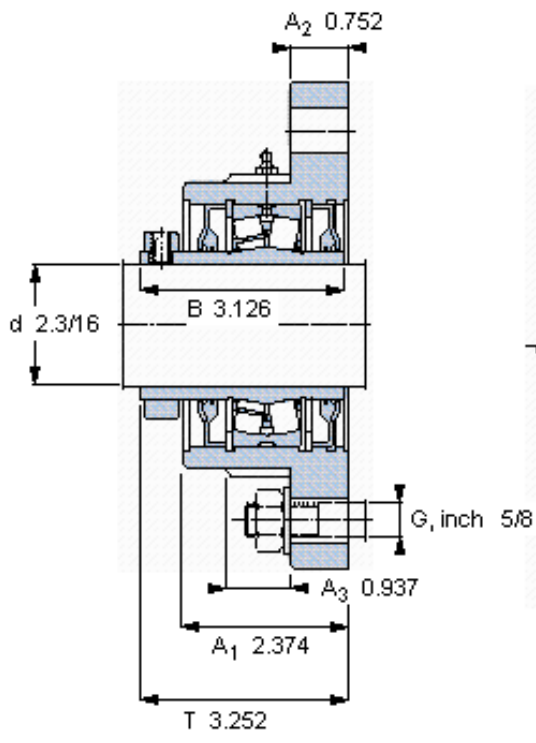

SKF FYR 2.3/16参数

主要尺寸	d	55.563	mm	-
	A ₁	60.3	mm	-
	J	161.925	mm	-
	L	196.9	mm	-
	T	82.6	mm	-
基本额定载荷	C	99600	N	动载荷
	C ₀	118000	N	静载荷
极限转速	极限转速	2150	r/min	-
重量	重量	6120	g	-
型号	型号	FYR 2.3/16	-	-
基本轴承型号	基本轴承型号	22211	-	-

SKF FYR 2.3/16图片

参考资料: <http://www.sozhou.com/p/0d96064e.html>

允许轴向位移 [mm]
 (从中间位置)

0,