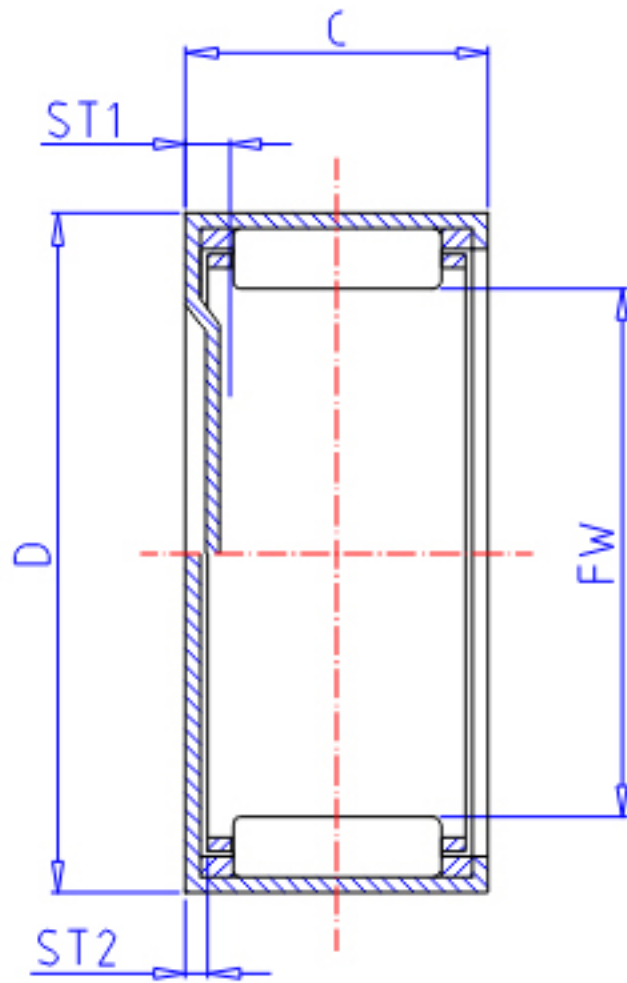

IKO TAM 2230参数

轴径	STDRT	22	mm	轴径
型号	ORDER	TAM 2230		型号
重量	MASS	45.50	g	重量
主要尺寸	FW	22	mm	内径
	D	29	mm	外径
	C	30	mm	宽度
	ST1	0.0	mm	-
	ST2	1.3	mm	-
基本额定载荷	CR	23800	N	动载荷
	COR	43700	N	静载荷

IKO TAM 2230图片

参考资料:<http://www.sozhou.com/p/0dd64de7.html>