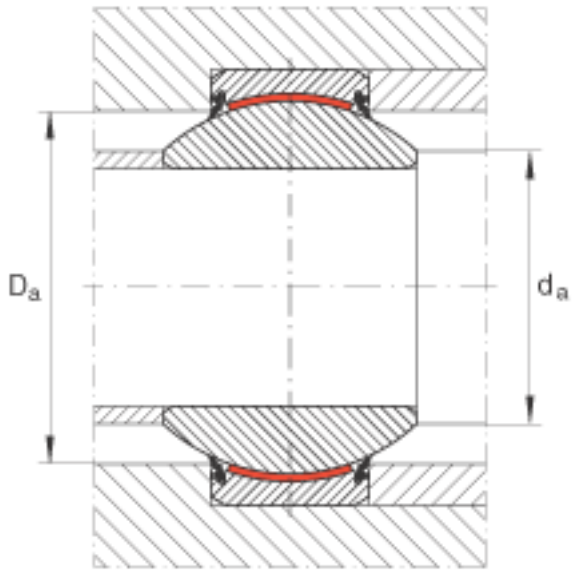

参考资料:<http://www.sozhou.com/p/0e6a1249.html>