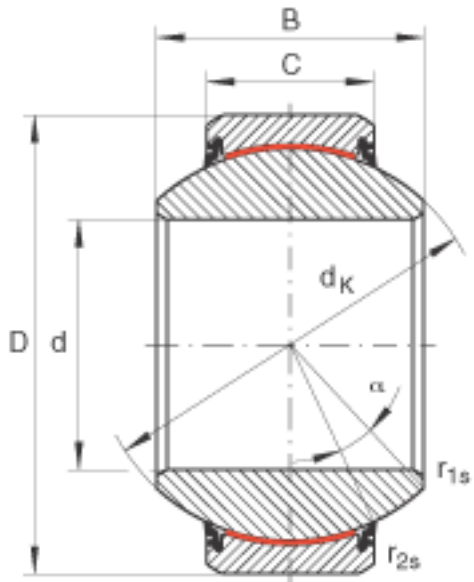

参考资料:<http://www.sozhou.com/p/0e6a1249.html>