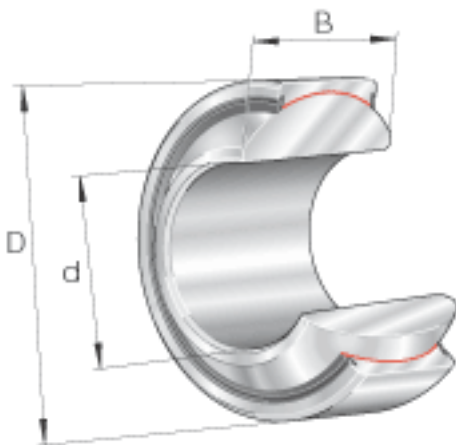

INA GE100-FW-2RS参数

尺寸	d	100	mm	公差: 0 / -0,02
	D	160	mm	公差: 0 / -0,025
	B	85	mm	公差: 0 / -0,2
说明		0 - 0.085	mm	径向内部游隙
尺寸	C	55	mm	公差: 0 / -0,5
	$D_{a \min}$	134	mm	-
	$d_{a \max}$	111.2	mm	-
	d_K	140	mm	-
	$r_{1s \min}$	1	mm	倒角尺寸
	$r_{2s \min}$	1	mm	倒角尺寸
接触角	α	14		-
重量	m	6000	g	质量
基本额定载荷	C_r	1845000	N	基本额定动载荷, 径向
	C_{0r}	3075000	N	基本额定静载荷, 径向

INA GE100-FW-2RS图片