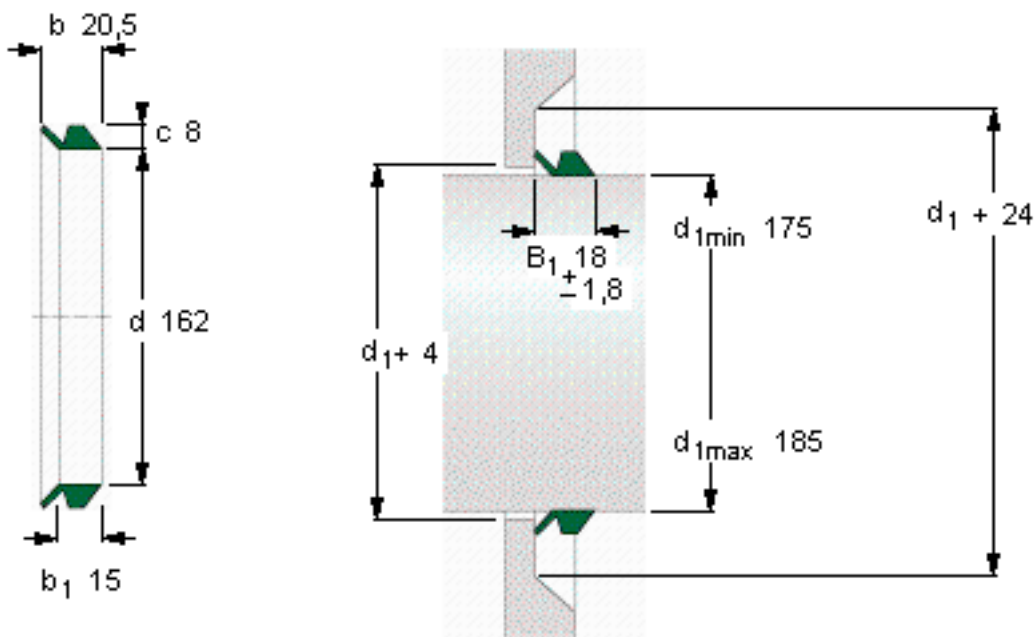

SKF 180 VS R参数

主要尺寸	d_1 从-到	175-185	mm	-
	从	162	mm	-
	b_1	15	mm	-
	b	20.5	mm	-
	c	8	mm	-
	说明	设计	VR2/VS	-
	密封唇材料	R	-	-
型号	全球有效	180 VS R	-	-
说明	北美市场	401801	-	-
	**请核查供货情况	-	-	-

SKF 180 VS R图片

参考资料:<http://www.sozhou.com/p/0e9a44a0.html>