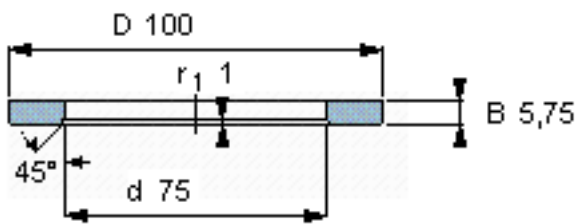

SKF LS 75100参数

尺寸	d	75	mm	-
	D	100	mm	-
	B	5.75	mm	-
	d <sub>1</sub>	-	mm	-
	D <sub>1</sub>	-	mm	-
	r <sub>1</sub> 、r <sub>1.2</sub>	1	mm	-
重量	重量	140	g	-
型号	型号	LS 75100	-	-

SKF LS 75100图片

滚道圈

滚道圈

参考资料:<http://www.sozhou.com/p/0eb2b18d.html>