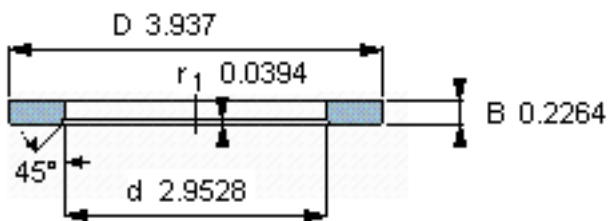

SKF LS 75100参数

尺寸	d	75	mm	-
	D	100	mm	-
	B	5.75	mm	-
	d <sub>1</sub>	-	mm	-
	D <sub>1</sub>	-	mm	-
	r <sub>1</sub> 、r <sub>1.2</sub>	1	mm	-
重量	重量	140	g	-
型号	型号	LS 75100	-	-

SKF LS 75100图片

滚道圈

滚道圈

参考资料:<http://www.sozhou.com/p/0eb2b18d.html>