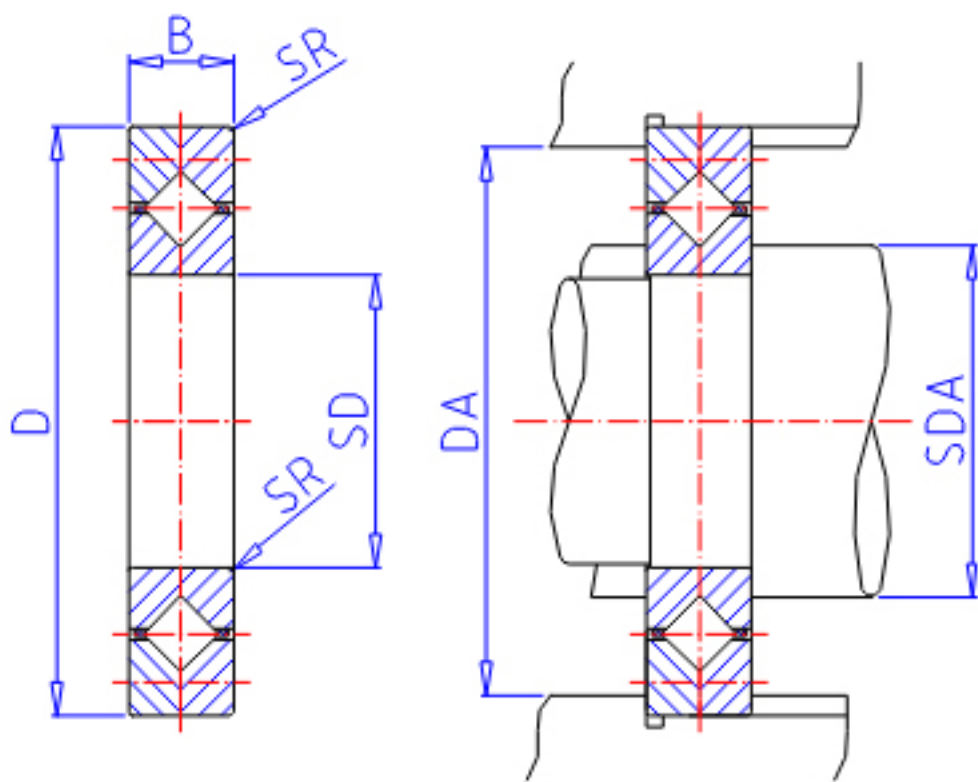

### IKO CRBC 11020参数

轴径	STDRT	110	mm	轴径
型号	ORDER	CRBC 11020		型号
重量	MASS	1560	g	重量
主要尺寸	SD	110	mm	内径
	D	160	mm	外径
	B	20	mm	宽度
	SR	1.0	mm	(最小)
安装尺寸	SDA	118	mm	-
	DA	144	mm	-
基本额定载荷	CR	33500	N	动载荷
	COR	50700	N	静载荷

### IKO CRBC 11020图片

参考资料:<http://www.sozhou.com/p/0ec4b35e.html>