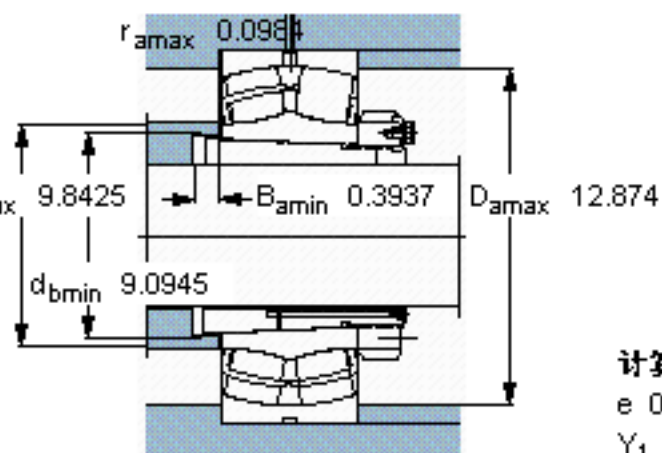

SKF 23044 CCK/W33 + OH 3044 H *参数

主要尺寸	d_1	200	mm	-
	D	340	mm	-
	B	90	mm	-
基本额定载荷	C	1220000	N	动载荷
	C_0	1860000	N	静载荷
疲劳载荷极限	P_u	163000	N	-
额定转速	参考转速	1600	r/min	-
	极限转速	2000	r/min	-
重量	重量	39400	g	-
型号	* SKF 探索者轴承	23044 CCK/W33 + OH 3044 H *	-	-

SKF 23044 CCK/W33 + OH 3044 H *图片

参考资料: <http://www.sozhou.com/p/0efadfc4.html>

计算系数

e 0,24

Y_1 2,8

Y_2 4,2

Y_0 2,8