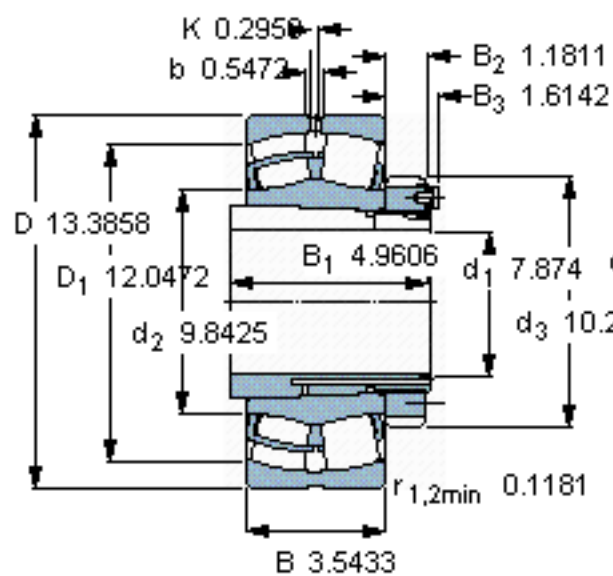

SKF 23044 CCK/W33 + OH 3044 H *参数

主要尺寸	d_1	200	mm	-
	D	340	mm	-
	B	90	mm	-
基本额定载荷	C	1220000	N	动载荷
	C_0	1860000	N	静载荷
疲劳载荷极限	P_u	163000	N	-
额定转速	参考转速	1600	r/min	-
	极限转速	2000	r/min	-
重量	重量	39400	g	-
型号	* SKF 探索者轴承	23044 CCK/W33 + OH 3044 H *	-	-

SKF 23044 CCK/W33 + OH 3044 H *图片

参考资料: <http://www.sozhou.com/p/0efadfc4.html>

计算系数

e 0,24

Y_1 2,8

Y_2 4,2

Y_0 2,8