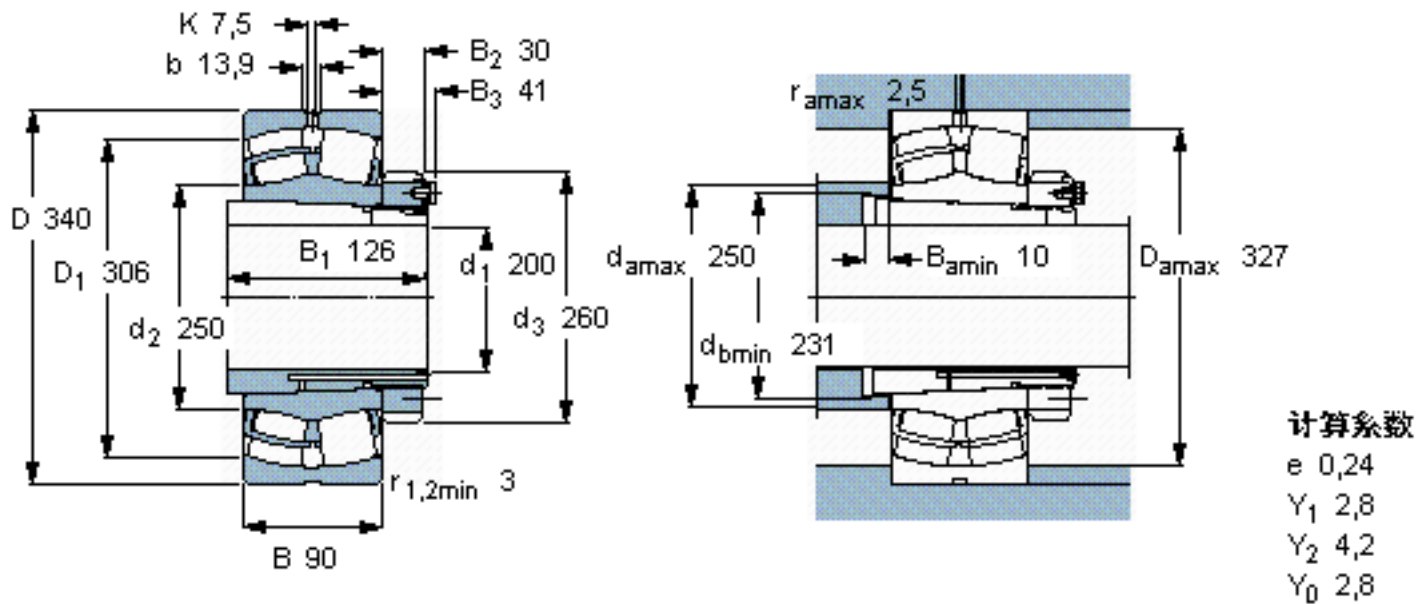

SKF 23044 CCK/W33 + OH 3044 H *参数

主要尺寸	d_1	200	mm	-
	D	340	mm	-
	B	90	mm	-
基本额定载荷	C	1220000	N	动载荷
	C_0	1860000	N	静载荷
疲劳载荷极限	P_u	163000	N	-
额定转速	参考转速	1600	r/min	-
	极限转速	2000	r/min	-
重量	重量	39400	g	-
型号	* SKF 探索者轴承	23044 CCK/W33 + OH 3044 H *	-	-

SKF 23044 CCK/W33 + OH 3044 H *图片

参考资料: <http://www.sozhou.com/p/0efadfc4.html>

计算系数

e 0,24

Y_1 2,8

Y_2 4,2

Y_0 2,8