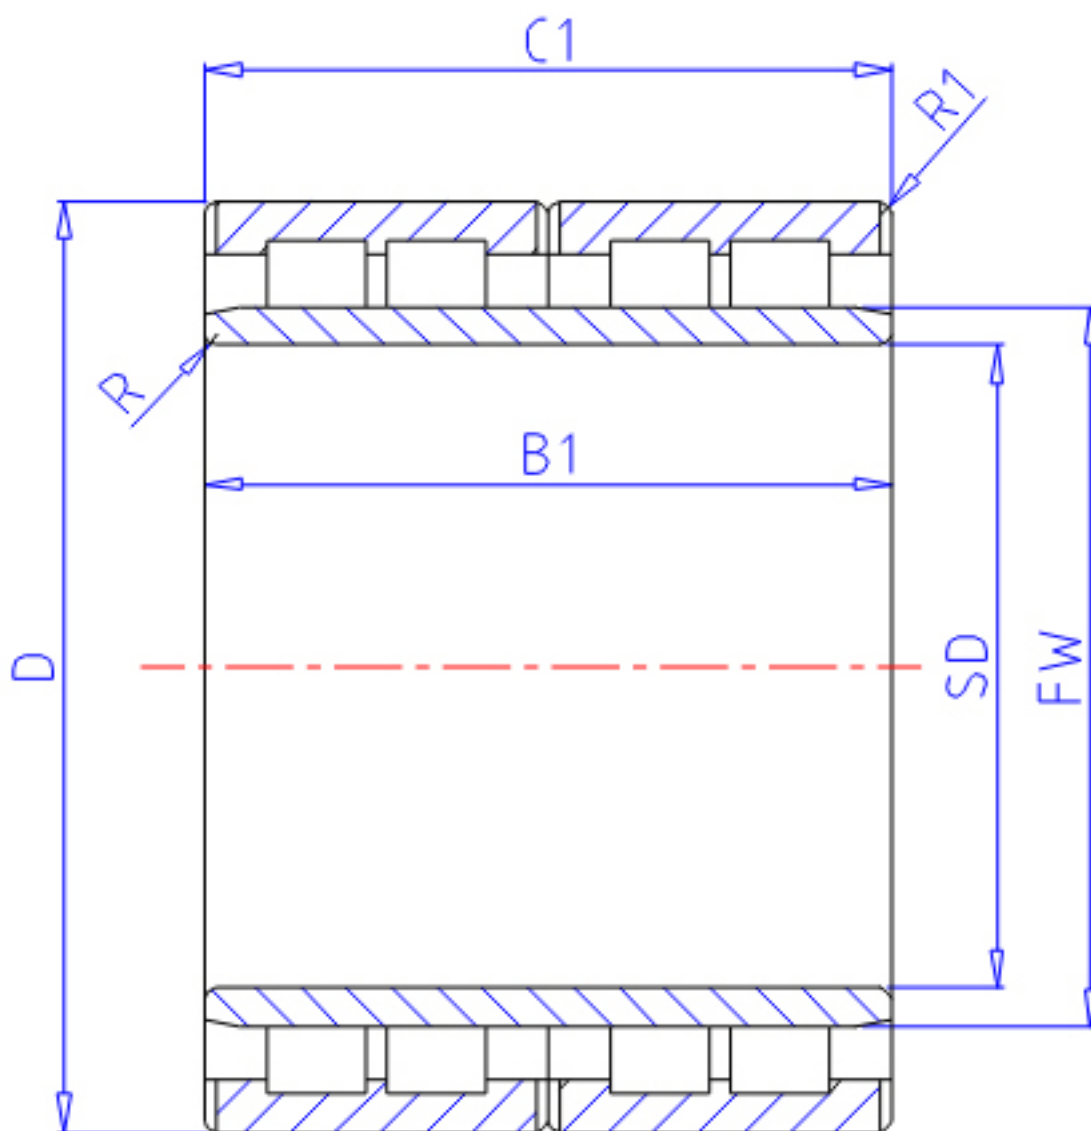

NTN E-4R7203参数

主要尺寸	SD	360	mm	-
	D	510	mm	外径
	B1	400	mm	宽度
	C1	400	mm	-
	R	5	mm	(最小)
	R2	5.0	mm	(最小)
	R1	5.0	mm	(最小)
型号	ORDER	E-4R7203		型号
基本额定载荷	CR	4250000	N	动载荷
	COR	11500000	N	静载荷
	CRF	435 000	kgf	动载荷
	CORF	1 170 000	kgf	静载荷
尺寸	FW	397	mm	-
重量	MASS	262000	g	重量

NTN E-4R7203图片

参考资料:<http://www.sozhou.com/p/0f53a2d9.html>