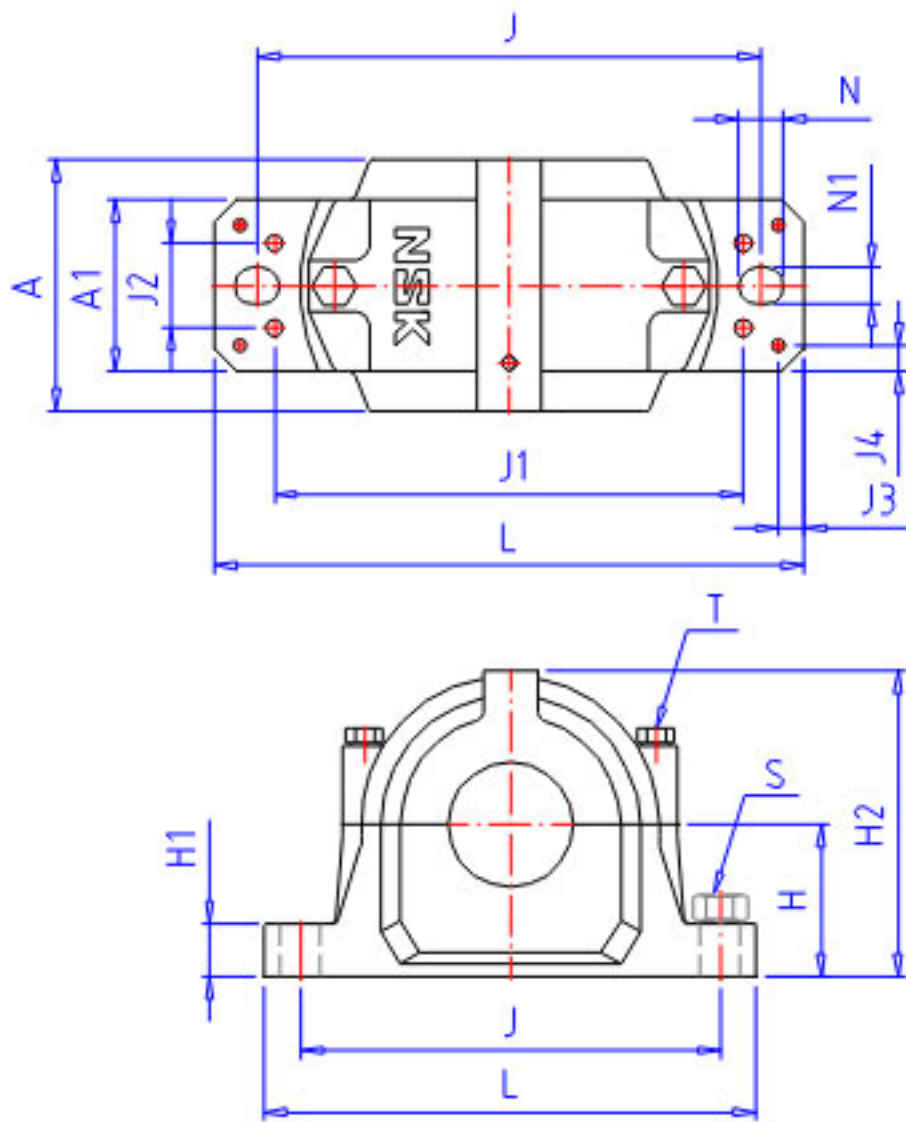

NSK SNN516 2参数

型号	型号	SNN516 2	-
轴径	D1	70	mm 轴径
适用部件	SBBN	2216K	调心球轴承
	AN	22216EAKE4	调心滚子轴承
	AD	H 316X	紧定套型号
轴承座	PLB	SNN516-613	型号
尺寸	D	140	mm 直径
	H	95	mm 长度
	J	260	mm 长度
	N	28	mm 长度
	N1	22	mm 长度
	A	130	mm 长度
	L	315	mm 长度
	A1	90	mm 长度
	H1	32	mm 长度
	H2	175	mm 长度
	G	58	mm 长度
	J1	244	mm 长度
	J2	52	mm 长度
	J3	15	mm 长度
	J4	15	mm 长度
	T	M16	mm 规格
	S	M20	mm 规格
螺纹的塞	P	R 1/4	螺纹的塞
重量	MASS	10200	g 重量
适用部件	LRN	SR 140 x 12,5	定位圈规格（外径×宽）
	Q	2	定位圈个数

NSK SNN516 2图片

参考资料:<http://www.sozhou.com/p/10549f07.html>