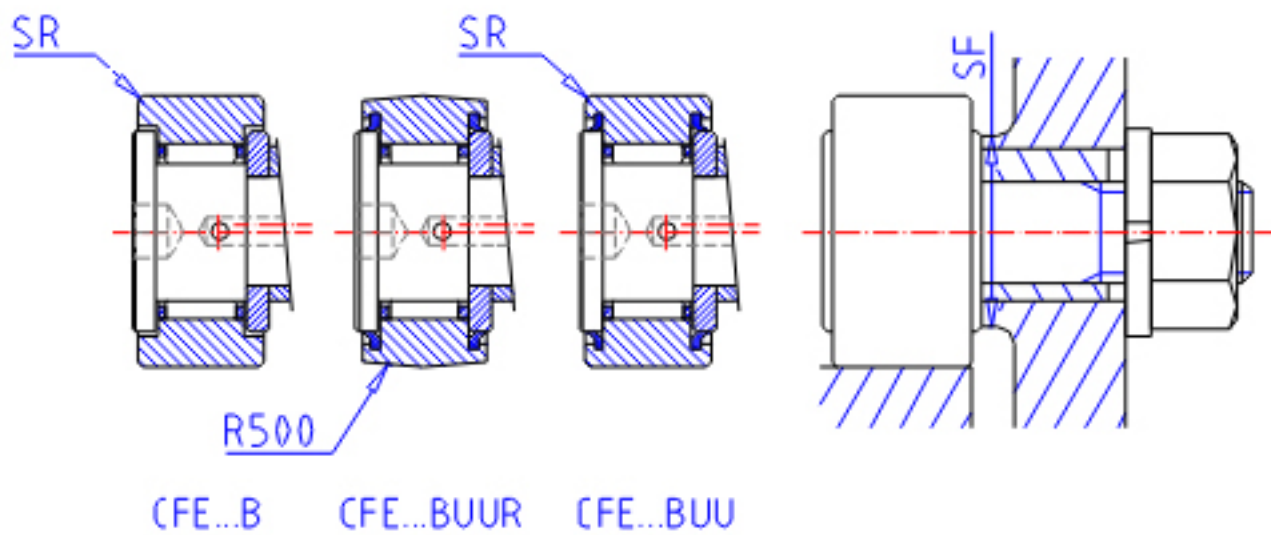

参考资料:<http://www.sozhou.com/p/10562fb8.html>